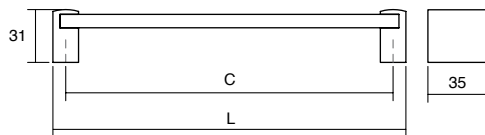

GLASS 0092

Design: Viefie® Team

01 + V1

Polished chrome + Temper glass
Cromo brillo + Cristal templado

	C	L	↓	☐
0092035C01V1	-	30	2	25
0092160C01V1	160	175	2	25
0092192C01V1	192	207	2	25
0092320C01V1	320	335	2	25