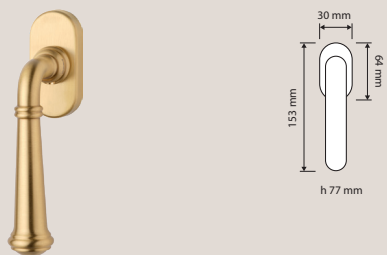

1790 PL
Maniglia con placca
art.950 / Door
handle on plate
art.950

1790 DK
Maniglia per finestra
con movimento DK 4
posizioni / Window
handle with DK
movement 4 clicks

1790 SK
Maniglia per finestra
con movimento
DK SmartBlock /
Window handle
with DK SmartBlock
movement

1790 MN 400
Maniglione. Interassi
disponibili 300-400-
500-600-800. / Pull
handle. Available
distances 300-400-
500-600-800.