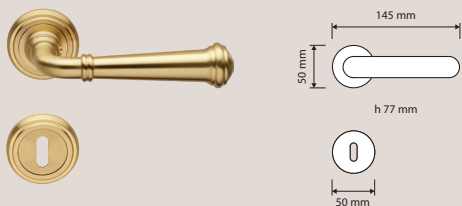

Collezione / Collection

1790 RB 011
Maniglia con rosetta
art.011 / Door handle
on rose art.011