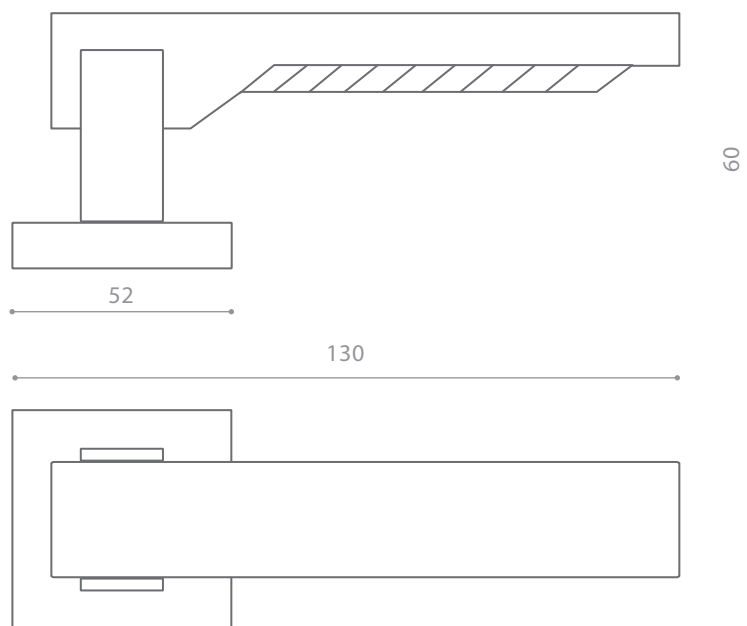

## ARKADIA HOME

Articolo: Arkadia Home  
Tipologia: Maniglia per porta  
Materiale: Cristallo DE' MEDICI®

Descrizione: Maniglia in cristallo 24% Pb,  
molato a mano con mole a pietra. Montatura in ottone.

Article: Arkadia Home  
Category: Door handle  
Material: Cristallo DE' MEDICI®

Description: Hand bevelled in stone, 24%Pb crystal door  
handle. Brass base.

Fori chiave disponibili / Available key holes