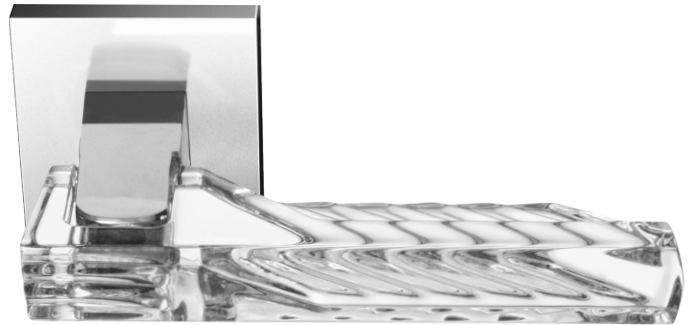

## ARKADIA HOME

Articolo: Arkadia Home  
Tipologia: Maniglia per porta  
Materiale: Cristallo DE' MEDICI®

Descrizione: Maniglia in cristallo 24% Pb,  
molato a mano con mole a pietra. Montatura in ottone.

Article: Arkadia Home  
Category: Door handle  
Material: Cristallo DE' MEDICI®

Description: Hand bevelled in stone, 24%Pb crystal door  
handle. Brass base.

Fori chiave disponibili / Available key holes