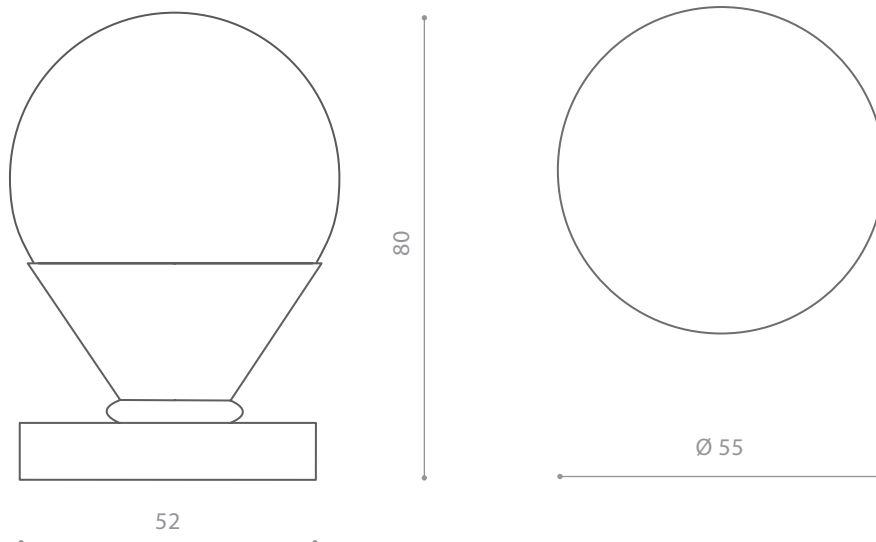

## SFERA HOME

Articolo: Sfera Home  
Tipologia: Pomolo per porta  
Materiale: Murano Glass®

Descrizione: Pomolo per porta in vetro di Murano.  
Montatura in ottone.

Article: Sfera Home  
Category: Door knob  
Material: Murano Glass®

Description: Murano glass door knob. Brass base.

Fori chiave disponibili / Available key holes

PATENT

YALE

WC