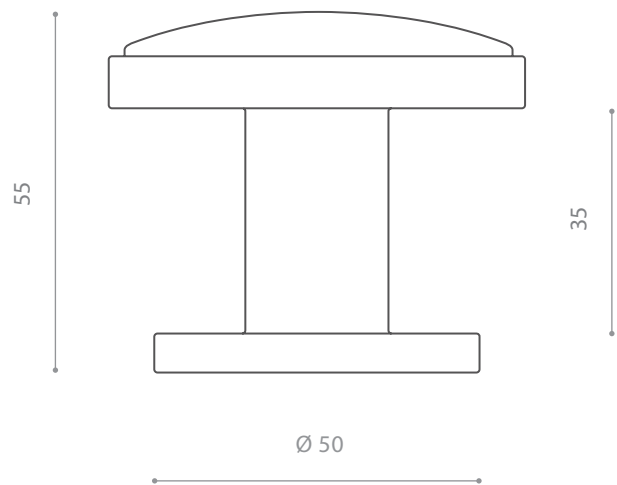

LEATHER XL

Articolo: Leather XL
Tipologia: Pomolo pull&push
Materiale: Florence Leather

Descrizione: Pomolo pull&push in pelle. Montatura in ottone.

*Article: Leather XL
Category: Pull&push knob
Material: Florence Leather*

Description: Leather pull&push knob. Brass base.

Filettatura 8ma
Thread M8