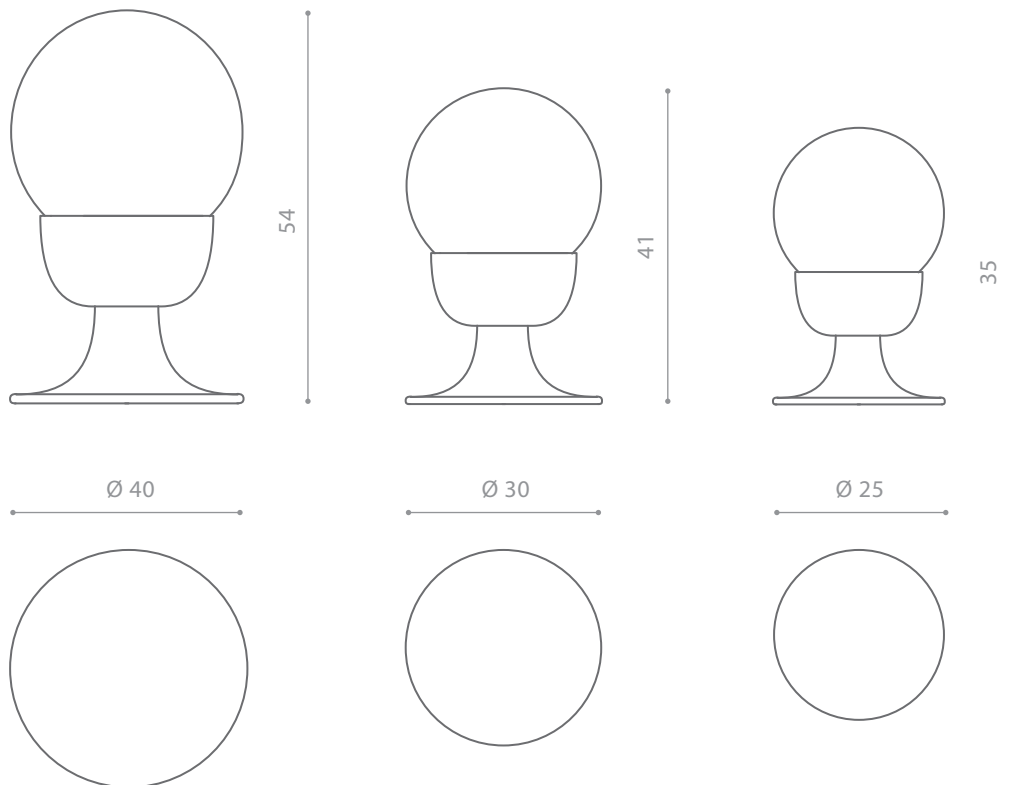

## MURANO KNOB

Articolo: Murano Knob  
Tipologia: Pomolo  
Materiale: Murano Glass®

Descrizione: Pomolo in vetro di Murano con scaglie in oro o argento. Montatura in ottone.

Article: Murano Knob  
Category: Knob  
Material: Murano Glass®

Description: Murano glass knob with gold or silver flakes.  
Brass base.

Filettatura 4ma  
Thread M4