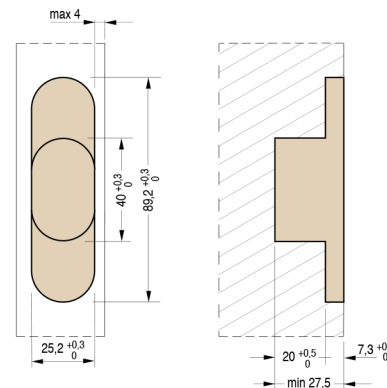

2010  
mm.89x25

Cod. CI002010 ACI00

Скрытые петли для дверей

Пак. 20

ХАРАКТЕРИСТИКИ:

- Сделана из нейлона и нерж. стали в 3 разных цветах
- Подходит для дверей с минимальной толщиной 31 мм
- Общая длина 89 мм
- Глубина всего 27,3 мм
- Нагрузка до 50 кг
- Легкая установка и симметричная резка

Размеры паза

УНИВЕРСАЛЬНАЯ

Универсальная петля для дверей от 31 мм до 33 мм

Разрез двери

ДВЕРИ

Ширина до 850 мм  
высота до 2100 мм  
А - 2 петли - вес двери 40 кг  
В - 3 петли - вес двери 60 кг  
высота от 2100 мм  
С - 4 петли - вес двери 60 кг