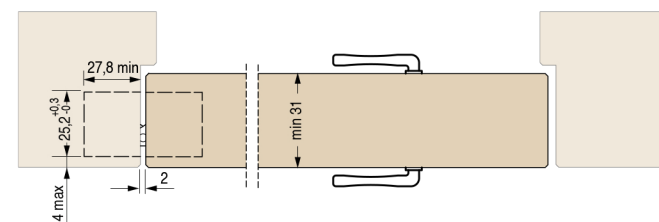

2010  
mm.89x25

Cod. CI002010 ACI00

Скрытые петли для дверей

Пак. 20

ХАРАКТЕРИСТИКИ:

- Сделана из нейлона и нерж. стали в 3 разных цветах
- Подходит для дверей с минимальной толщиной 31 мм
- Общая длина 89 мм
- Глубина всего 27,3 мм
- Нагрузка до 50 кг
- Легкая установка и симметричная резка

Размеры паза

УНИВЕРСАЛЬНАЯ

Универсальная петля для дверей от 31 мм до 33 мм

Разрез двери

ДВЕРИ

Ширина до 850 мм  
высота до 2100 мм  
А - 2 петли - вес двери 40 кг  
В - 3 петли - вес двери 60 кг  
высота от 2100 мм  
С - 4 петли - вес двери 60 кг