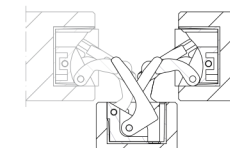

2010  
mm.89x25

Cod. CI002010 ACI00

Скрытые петли для дверей

Пак. 20

ХАРАКТЕРИСТИКИ:

- Сделана из нейлона и нерж. стали в 3 разных цветах
- Подходит для дверей с минимальной толщиной 31 мм
- Общая длина 89 мм
- Глубина всего 27,3 мм
- Нагрузка до 50 кг
- Легкая установка и симметричная резка

Размеры паза

УНИВЕРСАЛЬНАЯ

Универсальная петля для дверей от 31 мм до 33 мм

Разрез двери

ДВЕРИ

Ширина до 850 мм  
высота до 2100 мм  
А - 2 петли - вес двери 40 кг  
В - 3 петли - вес двери 60 кг  
высота от 2100 мм  
С - 4 петли - вес двери 60 кг