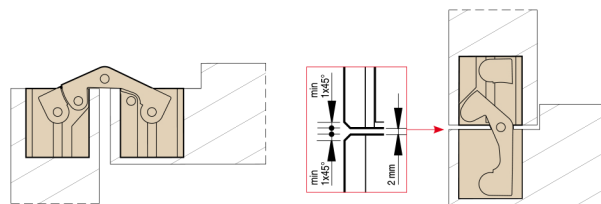

2010  
mm.89x25

Cod. CI002010 ACI00

Скрытые петли для дверей

Пак. 20

ХАРАКТЕРИСТИКИ:

- Сделана из нейлона и нерж. стали в 3 разных цветах
- Подходит для дверей с минимальной толщиной 31 мм
- Общая длина 89 мм
- Глубина всего 27,3 мм
- Нагрузка до 50 кг
- Легкая установка и симметричная резка

Размеры паза

УНИВЕРСАЛЬНАЯ

Универсальная петля для дверей от 31 мм до 33 мм

Разрез двери

ДВЕРИ

Ширина до 850 мм  
высота до 2100 мм  
А - 2 петли - вес двери 40 кг  
В - 3 петли - вес двери 60 кг  
высота от 2100 мм  
С - 4 петли - вес двери 60 кг