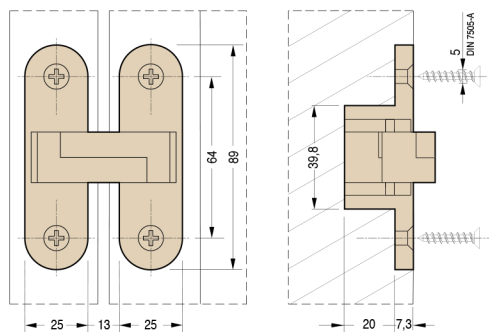

2010  
mm.89x25

Cod. CI002010 ACI00

Скрытые петли для дверей

Пак. 20

ХАРАКТЕРИСТИКИ:

- Сделана из нейлона и нерж. стали в 3 разных цветах
- Подходит для дверей с минимальной толщиной 31 мм
- Общая длина 89 мм
- Глубина всего 27,3 мм
- Нагрузка до 50 кг
- Легкая установка и симметричная резка

Размеры паза

УНИВЕРСАЛЬНАЯ

Универсальная петля для дверей от 31 мм до 33 мм

Разрез двери

ДВЕРИ

Ширина до 850 мм  
высота до 2100 мм  
А - 2 петли - вес двери 40 кг  
В - 3 петли - вес двери 60 кг  
высота от 2100 мм  
С - 4 петли - вес двери 60 кг