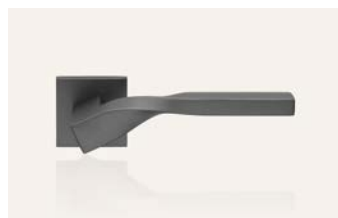

Twist Zincral

Una semplice bacchetta gira su se stessa dando vita a un'insolita impugnatura definendo un'ecclettica maniglia.

A simple rod with a twist gives life to an unusual handgrip defining an eclectic handle.

made in Italy | patented design

Cromo lucido
polished chrome
CR

Cromo satinato
satin chrome
CS

Antracite satinato
satin anthracite
AS

Nero opaco
matt black
VE

489 RB 024 

489 RB 088

489 SK 