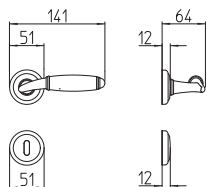

# Melody

Scheda tecnica / Technical sheet

**MANDELLI 1953**

1201 con rosetta  
door-handle on rose

1202/DK martellina  
drehkipp system

1200 con piastra  
door handle on back plate

1202/M cremonese  
window lever handle

M

Minimal a profilo tondo.  
Round minimal profile.

PZ

Piastra stretta 30X138 mm per infissi  
con montante minimale, senza molla di ritorno.  
Narrow plate 30x138 mm for unsprung fittings.

BG3

Kit piastra da bagno con farfalla. R3 113  
Thumb turn coin release on blackplate. R3 113

BS  
CM

Rosetta e bocchetta strette 31X62 mm per infissi  
con montante minimale. CM con molla.  
Narrow rose and eschuteon 31x62 mm  
for minimal fittings. CM with release spring.

R3

Kit rosetta da bagno con farfalla. R3 113  
Thumb turn / coin release on rose. R3 113