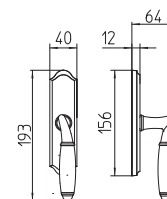

# Melody

Scheda tecnica / Technical sheet

**MANDELLI 1953**

1201 con rosetta  
door-handle on rose

1202/DK martellina  
drehkipp system

1200 con piastra  
door handle on back plate

1202/M cremonese  
window lever handle

M

Minimal a profilo tondo.  
Round minimal profile.

PZ

Piastra stretta 30X138 mm per infissi  
con montante minimale, senza molla di ritorno.  
Narrow plate 30x138 mm for unsprung fittings.

BG3

Kit piastra da bagno con farfalla. R3 113  
Thumb turn coin release on blackplate. R3 113

BS  
CM

Rosetta e bocchetta strette 31X62 mm per infissi  
con montante minimale. CM con molla.  
Narrow rose and eschuteon 31x62 mm  
for minimal fittings. CM with release spring.

R3

Kit rosetta da bagno con farfalla. R3 113  
Thumb turn / coin release on rose. R3 113