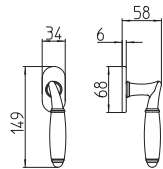

# Melody

Scheda tecnica / Technical sheet

**MANDELLI 1953**

1201 con rosetta  
door-handle on rose

1202/DK martellina  
drehkipp system

1200 con piastra  
door handle on back plate

1202/M cremonese  
window lever handle

M

Minimal a profilo tondo.  
Round minimal profile.

PZ

Piastra stretta 30X138 mm per infissi  
con montante minimale, senza molla di ritorno.  
Narrow plate 30x138 mm for unsprung fittings.

BG3

Kit piastra da bagno con farfalla. R3 113  
Thumb turn coin release on blackplate. R3 113

BS  
CM

Rosetta e bocchetta strette 31X62 mm per infissi  
con montante minimale. CM con molla.  
Narrow rose and eschuteon 31x62 mm  
for minimal fittings. CM with release spring.

R3

Kit rosetta da bagno con farfalla. R3 113  
Thumb turn / coin release on rose. R3 113