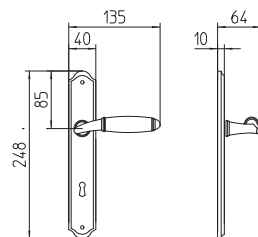

# Melody

Scheda tecnica / Technical sheet

**MANDELLI 1953**

1201 con rosetta  
door-handle on rose

1202/DK martellina  
drehkipp system

1200 con piastra  
door handle on back plate

1202/M cremonese  
window lever handle

M

Minimal a profilo tondo.  
Round minimal profile.

PZ

Piastra stretta 30X138 mm per infissi  
con montante minimale, senza molla di ritorno.  
Narrow plate 30x138 mm for unsprung fittings.

BG3

Kit piastra da bagno con farfalla. R3 113  
Thumb turn coin release on blackplate. R3 113

BS  
CM

Rosetta e bocchetta strette 31X62 mm per infissi  
con montante minimale. CM con molla.  
Narrow rose and eschuteon 31x62 mm  
for minimal fittings. CM with release spring.

R3

Kit rosetta da bagno con farfalla. R3 113  
Thumb turn / coin release on rose. R3 113