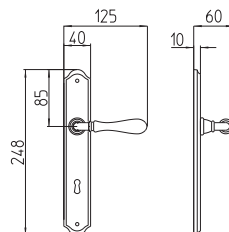

Gou

Scheda tecnica / Technical sheet

MANDELLI 1953

1421 con rosetta
door-handle on rose

1422/DK martellina
drehkipp system

1420 con piastra
door handle on back plate

1422/M cremonese
window lever handle

M

Minimal a profilo tondo.
Round minimal profile.

PZ

Piastra stretta 30X138 mm per infissi
con montante minimale, senza molla di ritorno.
Narrow plate 30x138 mm for unsprung fittings.

BG3

Kit piastra da bagno con farfalla. R3 113
Thumb turn coin release on blackplate. R3 113

BS
SM

Rosetta e bocchetta strette 31X62 mm per infissi
con montante minimale. SM senza molla.
Narrow rose and eschuteon 31x62 mm
for minimal fittings. SM unsprung.

R3

Kit rosetta da bagno con farfalla. R3 113
Thumb turn / coin release on rose. R3 113