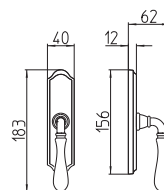

Gou

Scheda tecnica / Technical sheet

MANDELLI 1953

1421 con rosetta
door-handle on rose

1422/DK martellina
drehkipp system

1420 con piastra
door handle on back plate

1422/M cremonese
window lever handle

M

Minimal a profilo tondo.
Round minimal profile.

PZ

Piastra stretta 30X138 mm per infissi
con montante minimale, senza molla di ritorno.
Narrow plate 30x138 mm for unsprung fittings.

BG3

Kit piastra da bagno con farfalla. R3 113
Thumb turn coin release on blackplate. R3 113

BS
SM

Rosetta e bocchetta strette 31X62 mm per infissi
con montante minimale. SM senza molla.
Narrow rose and eschuteon 31x62 mm
for minimal fittings. SM unsprung.

R3

Kit rosetta da bagno con farfalla. R3 113
Thumb turn / coin release on rose. R3 113