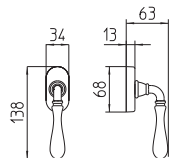

Gou

Scheda tecnica / Technical sheet

MANDELLI 1953

1421 con rosetta
door-handle on rose

1422/DK martellina
drehkipp system

1420 con piastra
door handle on back plate

1422/M cremonese
window lever handle

M

Minimal a profilo tondo.
Round minimal profile.

PZ

Piastra stretta 30X138 mm per infissi
con montante minimale, senza molla di ritorno.
Narrow plate 30x138 mm for unsprung fittings.

BG3

Kit piastra da bagno con farfalla. R3 113
Thumb turn coin release on blackplate. R3 113

BS
SM

Rosetta e bocchetta strette 31X62 mm per infissi
con montante minimale. SM senza molla.
Narrow rose and eschuteon 31x62 mm
for minimal fittings. SM unsprung.

R3

Kit rosetta da bagno con farfalla. R3 113
Thumb turn / coin release on rose. R3 113