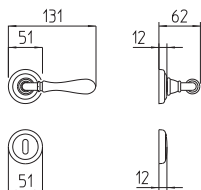

Gou

Scheda tecnica / Technical sheet

MANDELLI 1953

1421 con rosetta
door-handle on rose

1422/DK martellina
drehkipp system

1420 con piastra
door handle on back plate

1422/M cremonese
window lever handle

M

Minimal a profilo tondo.
Round minimal profile.

PZ

Piastra stretta 30X138 mm per infissi
con montante minimale, senza molla di ritorno.
Narrow plate 30x138 mm for unsprung fittings.

BG3

Kit piastra da bagno con farfalla. R3 113
Thumb turn coin release on blackplate. R3 113

BS
SM

Rosetta e bocchetta strette 31X62 mm per infissi
con montante minimale. SM senza molla.
Narrow rose and eschuteon 31x62 mm
for minimal fittings. SM unsprung.

R3

Kit rosetta da bagno con farfalla. R3 113
Thumb turn / coin release on rose. R3 113