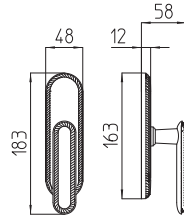

# Cocò

Scheda tecnica / Technical sheet

**MANDELLI 1953**

**1641 con rosetta**  
door-handle on rose

**1642/DK martellina**  
drehkipp system

**1640 con piastra**  
door handle on back plate

**1642/M cremonese**  
window lever handle

M

Minimal a profilo tondo.  
Round minimal profile.

PZ

Piastra stretta 30X138 mm per infissi  
con montante minimale, senza molla di ritorno.  
Narrow plate 30x138 mm for unsprung fittings.

BG3

Kit piastra da bagno con farfalla. R3 113  
Thumb turn coin release on blackplate. R3 113

BS  
SM

Rosetta e bocchetta strette 31X62 mm per infissi  
con montante minimale. SM senza molla.  
Narrow rose and eschuteon 31x62 mm  
for minimal fittings. SM unsprung.

R3

Kit rosetta da bagno con farfalla. R3 113  
Thumb turn / coin release on rose. R3 113