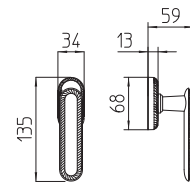

# Cocò

Scheda tecnica / Technical sheet

**MANDELLI 1953**

**1641 con rosetta**  
door-handle on rose

**1642/DK martellina**  
drehkipp system

**1640 con piastra**  
door handle on back plate

**1642/M cremonese**  
window lever handle

M

Minimal a profilo tondo.  
Round minimal profile.

PZ

Piastra stretta 30X138 mm per infissi  
con montante minimale, senza molla di ritorno.  
Narrow plate 30x138 mm for unsprung fittings.

BG3

Kit piastra da bagno con farfalla. R3 113  
Thumb turn coin release on blackplate. R3 113

BS  
SM

Rosetta e bocchetta strette 31X62 mm per infissi  
con montante minimale. SM senza molla.  
Narrow rose and eschuteon 31x62 mm  
for minimal fittings. SM unsprung.

R3

Kit rosetta da bagno con farfalla. R3 113  
Thumb turn / coin release on rose. R3 113