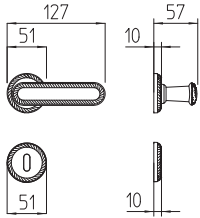

# Cocò

Scheda tecnica / Technical sheet

**MANDELLI 1953**

**1641 con rosetta**  
door-handle on rose

**1642/DK martellina**  
drehkipp system

**1640 con piastra**  
door handle on back plate

**1642/M cremonese**  
window lever handle

M

Minimal a profilo tondo.  
Round minimal profile.

PZ

Piastra stretta 30X138 mm per infissi  
con montante minimale, senza molla di ritorno.  
Narrow plate 30x138 mm for unsprung fittings.

BG3

Kit piastra da bagno con farfalla. R3 113  
Thumb turn coin release on blackplate. R3 113

BS  
SM

Rosetta e bocchetta strette 31X62 mm per infissi  
con montante minimale. SM senza molla.  
Narrow rose and eschuteon 31x62 mm  
for minimal fittings. SM unsprung.

R3

Kit rosetta da bagno con farfalla. R3 113  
Thumb turn / coin release on rose. R3 113