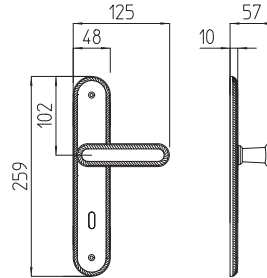

# Cocò

Scheda tecnica / Technical sheet

**MANDELLI 1953**

**1641 con rosetta**  
door-handle on rose

**1642/DK martellina**  
drehkipp system

**1640 con piastra**  
door handle on back plate

**1642/M cremonese**  
window lever handle

M

Minimal a profilo tondo.  
Round minimal profile.

PZ

Piastra stretta 30X138 mm per infissi  
con montante minimale, senza molla di ritorno.  
Narrow plate 30x138 mm for unsprung fittings.

BG3

Kit piastra da bagno con farfalla. R3 113  
Thumb turn coin release on blackplate. R3 113

BS  
SM

Rosetta e bocchetta strette 31X62 mm per infissi  
con montante minimale. SM senza molla.  
Narrow rose and eschuteon 31x62 mm  
for minimal fittings. SM unsprung.

R3

Kit rosetta da bagno con farfalla. R3 113  
Thumb turn / coin release on rose. R3 113