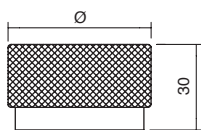

50

Brushed dark brass
Latón oscuro cepillado

Brushed black
Negro cepillado

Technical info on page 215
Info técnica en pág 215

0486

GRAF BIG

ALUMINIUM

Design: Viefe®

NEW!

24	291	30	Ø	↓	☐
Stainless steel look <i>Inox look</i>	Brush dark brass <i>Latón oscuro cepillado</i>	Brushed black <i>Negro cepillado</i>			
0486038L24	0486038L291	0486038L30	38	1	25
0486050L24	0486050L291	0486050L30	50	1	25