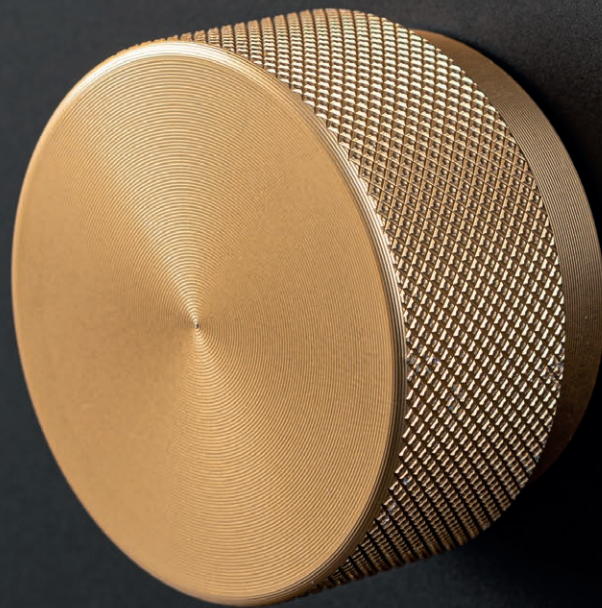

0486

GRAF BIG

ALUMINIUM

Designer: Viefe®

NEW!

Finishes
Acabados

Stainless steel look
Inox look

38

50

Brushed dark brass
Latón oscuro cepillado

Brushed black
Negro cepillado

Technical info on page 215
Info técnica en pág 215

0486

GRAF BIG

ALUMINIUM

Design: Viefe®

NEW!

24	291	30	Ø	↓	☐
Stainless steel look <i>Inox look</i>	Brush dark brass <i>Latón oscuro cepillado</i>	Brushed black <i>Negro cepillado</i>			
0486038L24	0486038L291	0486038L30	38	1	25
0486050L24	0486050L291	0486050L30	50	1	25