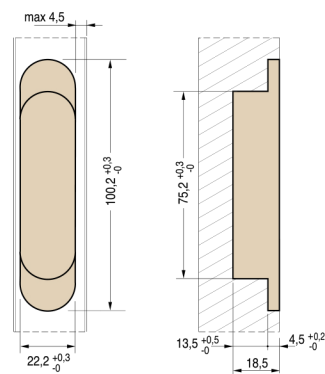

1129
mm.100x22

Скрытые регулируемые петли для дверей

18 ONLY
ДЕРЖИ

Cod. CI001129 xxx00

Возможны в 8 цветах. См. Обложку.

Пак. 9

ХАРАКТЕРИСТИКИ:

- Сделана из замка в 8 разных цветах
- Подходит для дверей с минимальной толщиной 28 мм
- Общая длина 100 мм
- Глубина всего 18 мм
- "самая маленькая на рынке"
- 3D регулировка S.T.A.R.S.
- Нагрузка до 40 кг
- Легкая установка и симметричная резка

Размеры паза

УНИВЕРСАЛЬНАЯ

Универсальная петля для дверей от 28 мм до 31 мм

Чертеж в разрезе двери без четверти

Чертеж в разрезе двери с четвертью

НАГРУЗКИ

Высота двери 2100 мм; для высоты >2100 мм или дверей с доводчиком пожалуйста смотрите стр.92

- 2 петли
- 3 симметричных петли
- 3 ассиметричных
- 4 петли

* Глубина резки минимальна

- 1 Механизм изготовлен из цинкового
- 2 Оцинкованные стальные крышечки
- 3 Внутренний механизм из цинкового сплава
- 4 Внешняя структура из цинкового сплава