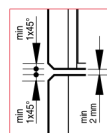

1129
mm.100x22

Скрытые регулируемые петли для дверей

18 ONLY
ДЕРЖИ

Cod. CI001129 xxx00

Возможны в 8 цветах. См. Обложку.

Пак. 9

ХАРАКТЕРИСТИКИ:

- Сделана из замка в 8 разных цветах
- Подходит для дверей с минимальной толщиной 28 мм
- Общая длина 100 мм
- Глубина всего 18 мм
- "самая маленькая на рынке"
- 3D регулировка S.T.A.R.S.
- Нагрузка до 40 кг
- Легкая установка и симметричная резка

Размеры паза

УНИВЕРСАЛЬНАЯ

Универсальная петля для дверей от 28 мм до 31 мм

Чертеж в разрезе двери без четверти

Чертеж в разрезе двери с четвертью

НАГРУЗКИ

Высота двери 2100 мм; для высоты >2100 мм или дверей с доводчиком пожалуйста смотрите стр.92

- 2 петли
- 3 симметричных петли
- 3 ассиметричных
- 4 петли

* Глубина резки минимальна

- 1 Механизм изготовлен из цинкового
- 2 Оцинкованные стальные крышечки
- 3 Внутренний механизм из цинкового сплава
- 4 Внешняя структура из цинкового сплава