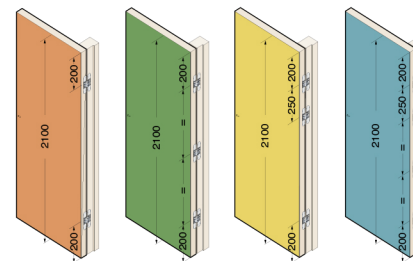

1129
mm.100x22

Скрытые регулируемые петли для дверей

18 ONLY
ДЕРЖИ

Cod. CI001129 xxx00

Возможны в 8 цветах. См. Обложку.

Пак. 9

ХАРАКТЕРИСТИКИ:

- Сделана из замка в 8 разных цветах
- Подходит для дверей с минимальной толщиной 28 мм
- Общая длина 100 мм
- Глубина всего 18 мм
- "самая маленькая на рынке"
- 3D регулировка S.T.A.R.S.
- Нагрузка до 40 кг
- Легкая установка и симметричная резка

Размеры паза

УНИВЕРСАЛЬНАЯ

Универсальная петля для дверей от 28 мм до 31 мм

Чертеж в разрезе двери без четверти

Чертеж в разрезе двери с четвертью

НАГРУЗКИ

Высота двери 2100 мм; для высоты >2100 мм или дверей с доводчиком пожалуйста смотрите стр.92

- 2 петли
- 3 симметричных петли
- 3 ассиметричных
- 4 петли

* Глубина резки минимальна

- 1 Механизм изготовлен из цинкового
- 2 Оцинкованные стальные крышечки
- 3 Внутренний механизм из цинкового сплава
- 4 Внешняя структура из цинкового сплава