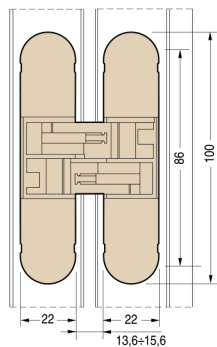

1129
mm.100x22

Скрытые регулируемые петли для дверей

18 ONLY
ДЕРЖИ

Cod. CI001129 xxx00

Возможны в 8 цветах. См. Обложку.

Пак. 9

ХАРАКТЕРИСТИКИ:

- Сделана из замка в 8 разных цветах
- Подходит для дверей с минимальной толщиной 28 мм
- Общая длина 100 мм
- Глубина всего 18 мм
- "самая маленькая на рынке"
- 3D регулировка S.T.A.R.S.
- Нагрузка до 40 кг
- Легкая установка и симметричная резка

Размеры паза

УНИВЕРСАЛЬНАЯ

Универсальная петля для дверей от 28 мм до 31 мм

Чертеж в разрезе двери без четверти

Чертеж в разрезе двери с четвертью

НАГРУЗКИ

Высота двери 2100 мм; для высоты >2100 мм или дверей с доводчиком пожалуйста смотрите стр.92

- 2 петли
- 3 симметричных петли
- 3 ассиметричных
- 4 петли

* Глубина резки минимальна

- 1 Механизм изготовлен из цинкового
- 2 Оцинкованные стальные крышечки
- 3 Внутренний механизм из цинкового сплава
- 4 Внешняя структура из цинкового сплава