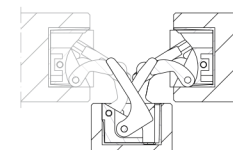

1129
mm.100x22

Скрытые регулируемые петли для дверей

18 ONLY
ДЕРЖИ

Cod. CI001129 xxx00

Возможны в 8 цветах. См. Обложку.

Пак. 9

ХАРАКТЕРИСТИКИ:

- Сделана из замка в 8 разных цветах
- Подходит для дверей с минимальной толщиной 28 мм
- Общая длина 100 мм
- Глубина всего 18 мм
- "самая маленькая на рынке"
- 3D регулировка S.T.A.R.S.
- Нагрузка до 40 кг
- Легкая установка и симметричная резка

Размеры паза

УНИВЕРСАЛЬНАЯ

Универсальная петля для дверей от 28 мм до 31 мм

Чертеж в разрезе двери без четверти

Чертеж в разрезе двери с четвертью

НАГРУЗКИ

Высота двери 2100 мм; для высоты >2100 мм или дверей с доводчиком пожалуйста смотрите стр.92

- 2 петли
- 3 симметричных петли
- 3 ассиметричных
- 4 петли

* Глубина резки минимальна

- 1 Механизм изготовлен из цинкового
- 2 Оцинкованные стальные крышечки
- 3 Внутренний механизм из цинкового сплава
- 4 Внешняя структура из цинкового сплава