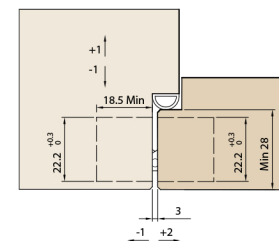

1129
mm.100x22

Скрытые регулируемые петли для дверей

18 ONLY
ДЕРЖИ

Cod. CI001129 xxx00

Возможны в 8 цветах. См. Обложку.

Пак. 9

ХАРАКТЕРИСТИКИ:

- Сделана из замка в 8 разных цветах
- Подходит для дверей с минимальной толщиной 28 мм
- Общая длина 100 мм
- Глубина всего 18 мм
- "самая маленькая на рынке"
- 3D регулировка S.T.A.R.S.
- Нагрузка до 40 кг
- Легкая установка и симметричная резка

Размеры паза

УНИВЕРСАЛЬНАЯ

Универсальная петля для дверей от 28 мм до 31 мм

Чертеж в разрезе двери без четверти

Чертеж в разрезе двери с четвертью

НАГРУЗКИ

Высота двери 2100 мм; для высоты >2100 мм или дверей с доводчиком пожалуйста смотрите стр.92

- 2 петли
- 3 симметричных петли
- 3 ассиметричных
- 4 петли

* Глубина резки минимальна

- 1 Механизм изготовлен из цинкового
- 2 Оцинкованные стальные крышечки
- 3 Внутренний механизм из цинкового сплава
- 4 Внешняя структура из цинкового сплава