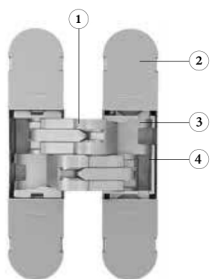

1129
mm.100x22

Скрытые регулируемые петли для дверей

18 ONLY
ДЕРЖИ

Cod. CI001129 xxx00

Возможны в 8 цветах. См. Обложку.

Пак. 9

ХАРАКТЕРИСТИКИ:

- Сделана из замка в 8 разных цветах
- Подходит для дверей с минимальной толщиной 28 мм
- Общая длина 100 мм
- Глубина всего 18 мм
- "самая маленькая на рынке"
- 3D регулировка S.T.A.R.S.
- Нагрузка до 40 кг
- Легкая установка и симметричная резка

Размеры паза

УНИВЕРСАЛЬНАЯ

Универсальная петля для дверей от 28 мм до 31 мм

Чертеж в разрезе двери без четверти

Чертеж в разрезе двери с четвертью

НАГРУЗКИ

Высота двери 2100 мм; для высоты >2100 мм или дверей с доводчиком пожалуйста смотрите стр.92

- 2 петли
- 3 симметричных петли
- 3 ассиметричных
- 4 петли

* Глубина резки минимальна

- 1 Механизм изготовлен из цинкового
- 2 Оцинкованные стальные крышечки
- 3 Внутренний механизм из цинкового сплава
- 4 Внешняя структура из цинкового сплава