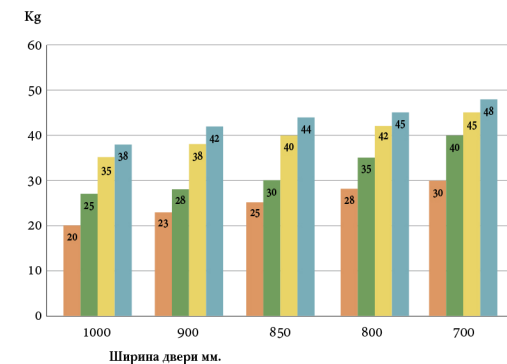

Размеры паза

УНИВЕРСАЛЬНАЯ

Универсальная петля для дверей от 28 мм до 31 мм

Чертеж в разрезе двери без четверти

Чертеж в разрезе двери с четвертью

НАГРУЗКИ

Высота двери 2100 мм; для высоты >2100 мм или дверей с доводчиком пожалуйста смотрите стр.92