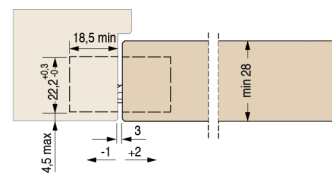

1129
mm.100x22

Скрытые регулируемые петли для дверей

18 ONLY
ДЕРЖИ

Cod. CI001129 xxx00

Возможны в 8 цветах. См. Обложку.

Пак. 9

ХАРАКТЕРИСТИКИ:

- Сделана из замка в 8 разных цветах
- Подходит для дверей с минимальной толщиной 28 мм
- Общая длина 100 мм
- Глубина всего 18 мм
- "самая маленькая на рынке"
- 3D регулировка S.T.A.R.S.
- Нагрузка до 40 кг
- Легкая установка и симметричная резка

Размеры паза

УНИВЕРСАЛЬНАЯ

Универсальная петля для дверей от 28 мм до 31 мм

Чертеж в разрезе двери без четверти

Чертеж в разрезе двери с четвертью

НАГРУЗКИ

Высота двери 2100 мм; для высоты >2100 мм или дверей с доводчиком пожалуйста смотрите стр.92

- 2 петли
- 3 симметричных петли
- 3 ассиметричных
- 4 петли

* Глубина резки минимальна

- 1 Механизм изготовлен из цинкового
- 2 Оцинкованные стальные крышечки
- 3 Внутренний механизм из цинкового сплава
- 4 Внешняя структура из цинкового сплава