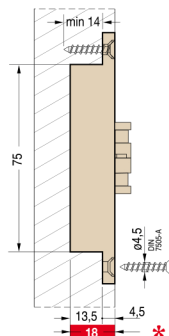

1129
mm.100x22

Скрытые регулируемые петли для дверей

18 ONLY
ДЕРЖИ

Cod. CI001129 xxx00

Возможны в 8 цветах. См. Обложку.

Пак. 9

ХАРАКТЕРИСТИКИ:

- Сделана из замка в 8 разных цветах
- Подходит для дверей с минимальной толщиной 28 мм
- Общая длина 100 мм
- Глубина всего 18 мм
- "самая маленькая на рынке"
- 3D регулировка S.T.A.R.S.
- Нагрузка до 40 кг
- Легкая установка и симметричная резка

Размеры паза

УНИВЕРСАЛЬНАЯ

Универсальная петля для дверей от 28 мм до 31 мм

Чертеж в разрезе двери без четверти

Чертеж в разрезе двери с четвертью

НАГРУЗКИ

Высота двери 2100 мм; для высоты >2100 мм или дверей с доводчиком пожалуйста смотрите стр.92

- 2 петли
- 3 симметричных петли
- 3 ассиметричных
- 4 петли

* Глубина резки минимальна

- 1 Механизм изготовлен из цинкового
- 2 Оцинкованные стальные крышечки
- 3 Внутренний механизм из цинкового сплава
- 4 Внешняя структура из цинкового сплава