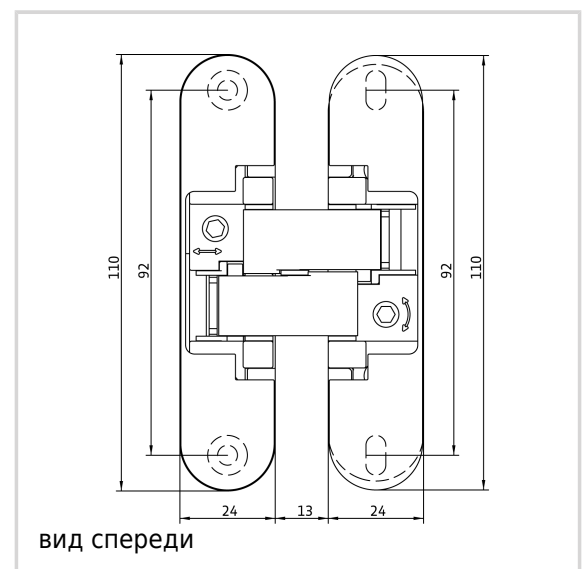

### Технические данные

Свойства	Значение
Допустимая нагрузка	40,0 kg
Общая длина	110,0 mm
Ширина(полотно)	24,0 mm
Ширина(рама)	24,0 mm
Диаметр фрезы	14,0 или 16,0 mm
Диаметр копирувального кольца	25,0 или 27,0 mm
Угол открывания	180°

## Anselmi - AN 140 3D

Нагрузка указана из расчета 2 петли на створку (900 x 2100 мм).

Вид поверхности модели AN 160 3D. Для этой модели вид поверхности может отличаться.

Рекомендуемые саморезы:

Для коробки: саморез с потайной головкой DIN 7505 A, диаметр 4,5 мм