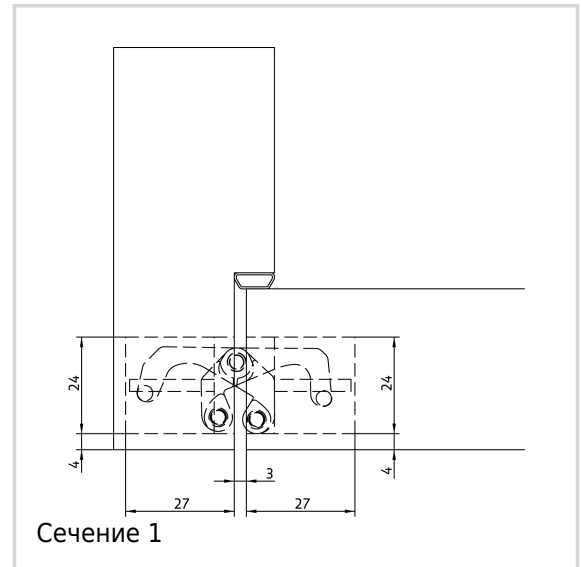

Anselmi - AN 140 3D

Нагрузка указана из расчета 2 петли на створку (900 x 2100 мм).

Вид поверхности модели AN 160 3D. Для этой модели вид поверхности может отличаться.

Рекомендуемые саморезы:

Для коробки: саморез с потайной головкой DIN 7505 A, диаметр 4,5 мм

Для створки: саморез с полукруглой головкой DIN 7505 A, диаметр 4,5 мм

Комбинация

AN 107 3D C40
AN 108 3D SC45
AN 140 3D FZ

Вариант

Поверхности	Матовый хром (AN 014)
Номер	AN 014
VPE	по 2 штуки
DIN	стандарт DIN, правый и левый
EAN	8054608700598
Поверхности	Черный (AN 018)
Номер	AN 018
VPE	по 2 штуки
DIN	стандарт DIN, правый и левый
EAN	8054608700611
Поверхности	Бронза античная (AN 035)
Номер	AN 035
VPE	по 2 штуки
DIN	стандарт DIN, правый и левый
EAN	8054608700857
Поверхности	Хромированный алюминий (AN 036)
Номер	AN 036
VPE	по 2 штуки