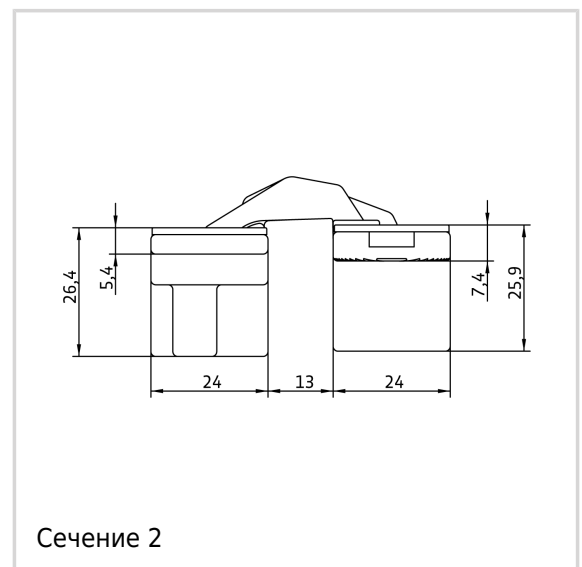

Anselmi - AN 140 3D

Нагрузка указана из расчета 2 петли на створку (900 x 2100 мм).

Вид поверхности модели AN 160 3D. Для этой модели вид поверхности может отличаться.

Рекомендуемые саморезы:

Для коробки: саморез с потайной головкой DIN 7505 A, диаметр 4,5 мм

Для створки: саморез с полукруглой головкой DIN 7505 A, диаметр 4,5 мм

Комбинация

AN 107 3D C40
AN 108 3D SC45
AN 140 3D FZ

Вариант

Поверхности	Матовый хром (AN 014)
Номер	AN 014
VPE	по 2 штуки
DIN	стандарт DIN, правый и левый
EAN	8054608700598
Поверхности	Черный (AN 018)
Номер	AN 018
VPE	по 2 штуки
DIN	стандарт DIN, правый и левый
EAN	8054608700611
Поверхности	Бронза античная (AN 035)
Номер	AN 035
VPE	по 2 штуки
DIN	стандарт DIN, правый и левый
EAN	8054608700857
Поверхности	Хромированный алюминий (AN 036)
Номер	AN 036
VPE	по 2 штуки