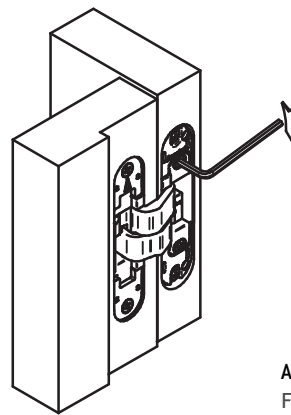

FRESATURE Milling

Stipite Frame

Porta Door

MONTAGGIO CERNIERE Hinge Assembly Instructions

CUNEO ALZAPORTA Wedge to Lift the Door

REGOLAZIONE ALTEZZA Height Adjustment

1 giro
1 turn of the screw

Agire su entrambe le viti
Release the hinge turning both screws

Agire su entrambe le viti
Fix the hinge turning both screws

REGOLAZIONE LATERALE Side Adjustment