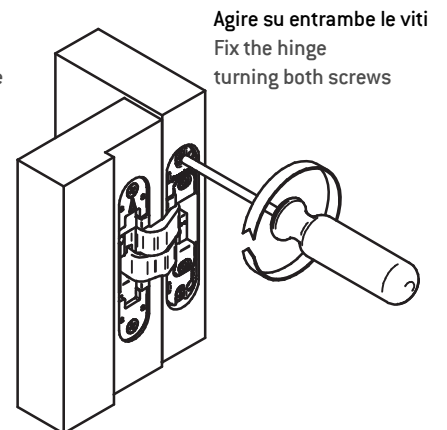

FRESATURE Milling

Stipite Frame

Porta Door

MONTAGGIO CERNIERE Hinge Assembly Instructions

CUNEO ALZAPORTA Wedge to Lift the Door

REGOLAZIONE ALTEZZA Height Adjustment

1 giro
1 turn of the screw

Agire su entrambe le viti
Release the hinge turning both screws

Agire su entrambe le viti
Fix the hinge turning both screws

REGOLAZIONE LATERALE Side Adjustment