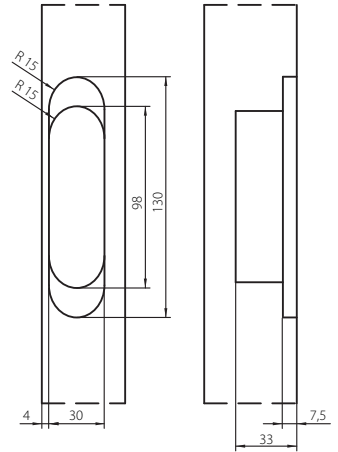

FRESATURE Milling

Stipite Frame

Porta Door

MONTAGGIO CERNIERE Hinge Assembly Instructions

CUNEO ALZAPORTA Wedge to Lift the Door

REGOLAZIONE ALTEZZA Height Adjustment

1 giro
1 turn of the screw

Agire su entrambe le viti
Release the hinge turning both screws

Agire su entrambe le viti
Fix the hinge turning both screws

REGOLAZIONE LATERALE Side Adjustment