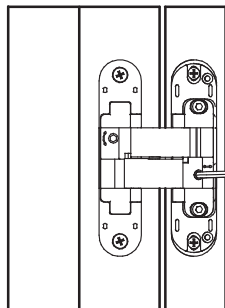

FRESATURE Milling

Stipite Frame

Porta Door

MONTAGGIO CERNIERE Hinge Assembly Instructions

CUNEO ALZAPORTA Wedge to Lift the Door

REGOLAZIONE ALTEZZA Height Adjustment

1 giro
1 turn of the screw

Agire su entrambe le viti
Release the hinge turning both screws

Agire su entrambe le viti
Fix the hinge turning both screws

REGOLAZIONE LATERALE Side Adjustment