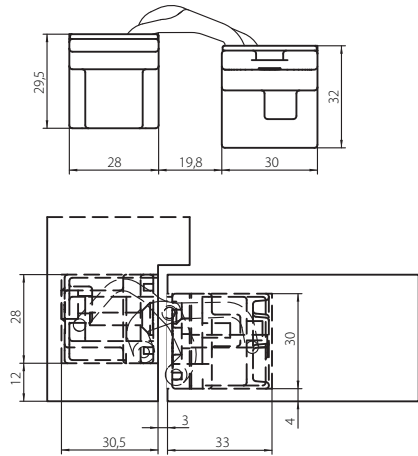

FRESATURE Milling

Stipite Frame

Porta Door

MONTAGGIO CERNIERE Hinge Assembly Instructions

CUNEO ALZAPORTA Wedge to Lift the Door

REGOLAZIONE ALTEZZA Height Adjustment

1 giro
1 turn of the screw

Agire su entrambe le viti
Release the hinge turning both screws