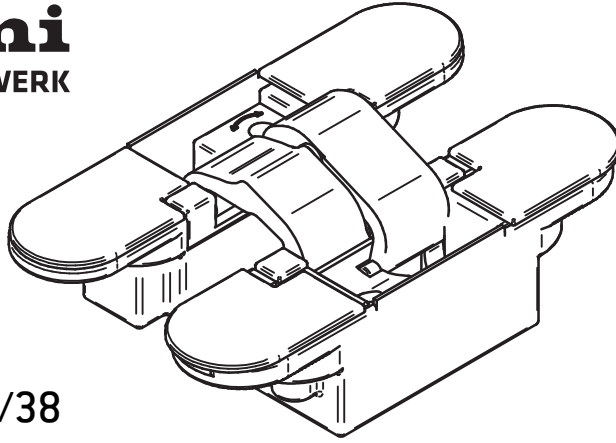

Anselmi

MEMBER OF SIMONSWERK

Anselmi & C. srl
31056 Roncade (Treviso)
via Ca' Morelli 19
tel. +39 0422 707 426
fax +39 0422 840 836
www.anselmisrl.it

DIT_SP_009 Rev.02 18/04/2018