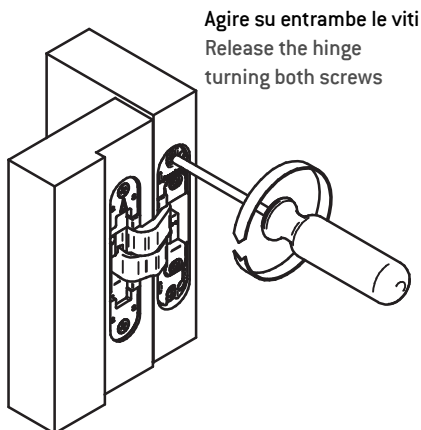

FRESATURE Milling

Stipite Frame

Porta Door

MONTAGGIO CERNIERE Hinge Assembly Instructions

CUNEO ALZAPORTA Wedge to Lift the Door

REGOLAZIONE ALTEZZA Height Adjustment

1 giro
1 turn of the screw

Agire su entrambe le viti
Release the hinge turning both screws

Agire su entrambe le viti
Fix the hinge turning both screws

REGOLAZIONE LATERALE Side Adjustment