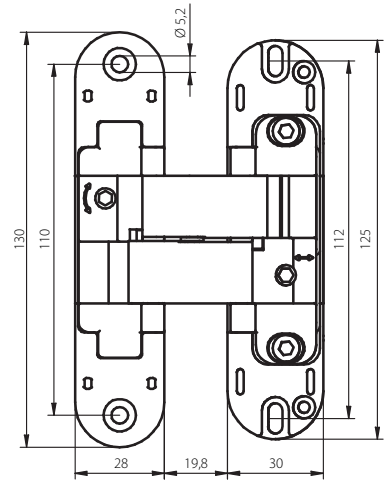

Anselmi

MEMBER OF SIMONSWERK

Anselmi & C. srl
31056 Roncade (Treviso)
via Ca' Morelli 19
tel. +39 0422 707 426
fax +39 0422 840 836
www.anselmisrl.it

DIT_SP_009 Rev.02 18/04/2018

AN 141 3D FVZ 12/38
AN 161 3D FVZ 12/38

FRESATURE Milling

Stipite Frame

Porta Door

MONTAGGIO CERNIERE Hinge Assembly Instructions

CUNEO ALZAPORTA Wedge to Lift the Door

REGOLAZIONE ALTEZZA Height Adjustment