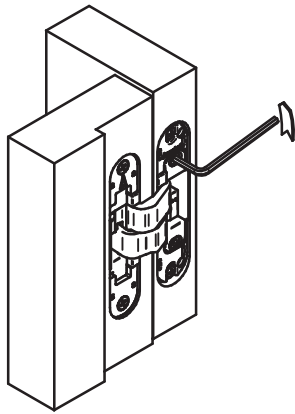

FRESATURE Milling

Stipite Frame

Porta Door

MONTAGGIO CERNIERE Hinge Assembly Instructions

CUNEO ALZAPORTA Wedge to Lift the Door

REGOLAZIONE ALTEZZA Height Adjustment

1 giro
1 turn of the screw

Agire su entrambe le viti
Release the hinge turning both screws

Agire su entrambe le viti
Fix the hinge turning both screws

REGOLAZIONE LATERALE Side Adjustment