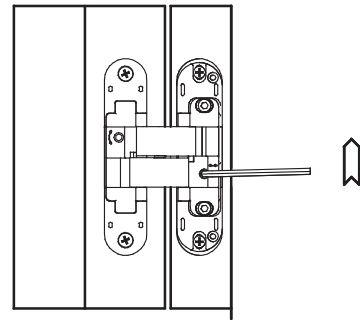

FRESATURE Milling

Stipite Frame

Porta Door

MONTAGGIO CERNIERE Hinge Assembly Instructions

CUNEO ALZAPORTA Wedge to Lift the Door

REGOLAZIONE ALTEZZA Height Adjustment

1 giro
1 turn of the screw

Agire su entrambe le viti
Release the hinge turning both screws

Agire su entrambe le viti
Fix the hinge turning both screws

REGOLAZIONE LATERALE Side Adjustment