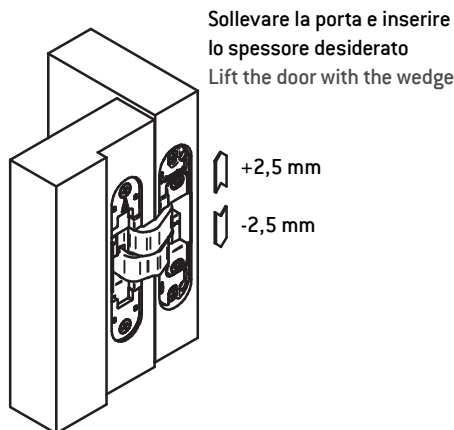

FRESATURE Milling

Stipite Frame

Porta Door

MONTAGGIO CERNIERE Hinge Assembly Instructions

CUNEO ALZAPORTA Wedge to Lift the Door

REGOLAZIONE ALTEZZA Height Adjustment

1 giro
1 turn of the screw

Agire su entrambe le viti
Release the hinge turning both screws

Agire su entrambe le viti
Fix the hinge turning both screws

REGOLAZIONE LATERALE Side Adjustment