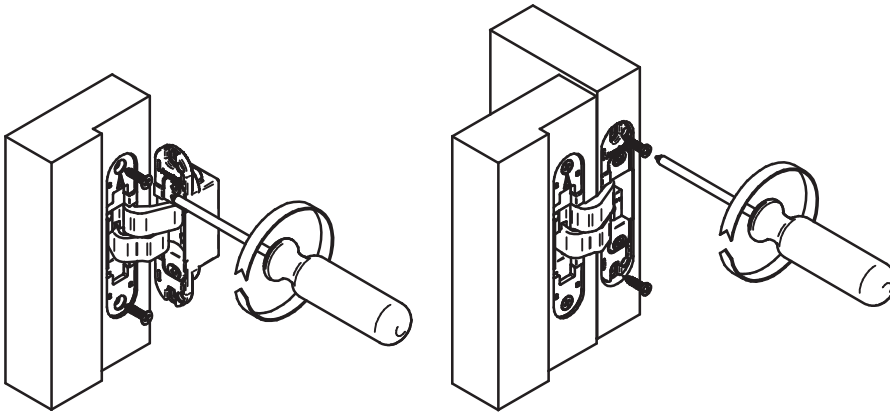

FRESATURE Milling

Stipite Frame

Porta Door

MONTAGGIO CERNIERE Hinge Assembly Instructions

CUNEO ALZAPORTA Wedge to Lift the Door

REGOLAZIONE ALTEZZA Height Adjustment

1 giro
1 turn of the screw

Agire su entrambe le viti
Release the hinge turning both screws

Agire su entrambe le viti
Fix the hinge turning both screws

REGOLAZIONE LATERALE Side Adjustment