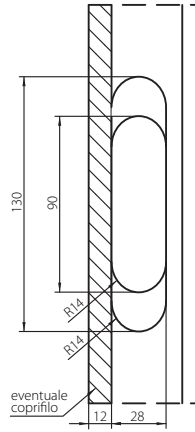

FRESATURE Milling

Stipite Frame

Porta Door

MONTAGGIO CERNIERE Hinge Assembly Instructions

CUNEO ALZAPORTA Wedge to Lift the Door

REGOLAZIONE ALTEZZA Height Adjustment

1 giro
1 turn of the screw

Agire su entrambe le viti
Release the hinge turning both screws

Agire su entrambe le viti
Fix the hinge turning both screws

REGOLAZIONE LATERALE Side Adjustment