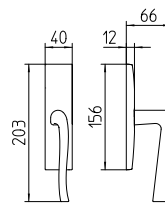

Ola

Scheda tecnica / Technical sheet

MANDELLI 1953

1071 con rosetta
door-handle on rose

1070 con piastra
door-handle on back plate

1072/M cremonese
window lever-handle

1072/DK martellina
drehkip system

M

Minimal a profilo tondo.
Round minimal profile.

PZ

Piastra stretta 30X138 mm per infissi
con montante minimale, senza molla di ritorno.
Narrow plate 30x138 mm for unsprung fittings.

PVD

Copertura protettiva pvd.
Protective PVD coating.

BG4

Kit piastra da bagno con farfalla. R4 114
Thumb turn coin release on blackplate. R4 114

BS
SM

Rosetta e bocchetta strette 31X62 mm per infissi
con montante minimale. SM senza molla.
Narrow rose and eschuteon 31x62 mm
for minimal fittings. SM unsprung.