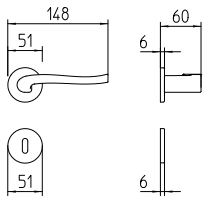

Ola

Scheda tecnica / Technical sheet

MANDELLI 1953

1071 con rosetta
door-handle on rose

1070 con piastra
door-handle on back plate

1072/M cremonese
window lever-handle

1072/DK martellina
drehkip system

M

Minimal a profilo tondo.
Round minimal profile.

PZ

Piastra stretta 30X138 mm per infissi
con montante minimale, senza molla di ritorno.
Narrow plate 30x138 mm for unsprung fittings.

PVD

Copertura protettiva pvd.
Protective PVD coating.

BG4

Kit piastra da bagno con farfalla. R4 114
Thumb turn coin release on blackplate. R4 114

BS
SM

Rosetta e bocchetta strette 31X62 mm per infissi
con montante minimale. SM senza molla.
Narrow rose and eschuteon 31x62 mm
for minimal fittings. SM unsprung.