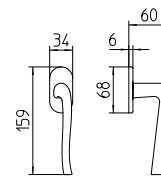

Ola

Scheda tecnica / Technical sheet

MANDELLI 1953

1071 con rosetta
door-handle on rose

1070 con piastra
door-handle on back plate

1072/M cremonese
window lever-handle

1072/DK martellina
drehkip system

M

Minimal a profilo tondo.
Round minimal profile.

PZ

Piastra stretta 30X138 mm per infissi
con montante minimale, senza molla di ritorno.
Narrow plate 30x138 mm for unsprung fittings.

PVD

Copertura protettiva pvd.
Protective PVD coating.

BG4

Kit piastra da bagno con farfalla. R4 114
Thumb turn coin release on blackplate. R4 114

BS
SM

Rosetta e bocchetta strette 31X62 mm per infissi
con montante minimale. SM senza molla.
Narrow rose and eschuteon 31x62 mm
for minimal fittings. SM unsprung.