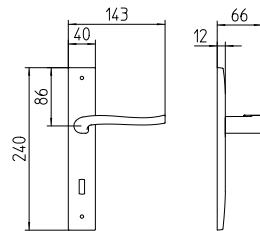

Ola

Scheda tecnica / Technical sheet

MANDELLI 1953

1071 con rosetta
door-handle on rose

1070 con piastra
door-handle on back plate

1072/M cremonese
window lever-handle

1072/DK martellina
drehkip system

M

Minimal a profilo tondo.
Round minimal profile.

PZ

Piastra stretta 30X138 mm per infissi
con montante minimale, senza molla di ritorno.
Narrow plate 30x138 mm for unsprung fittings.

PVD

Copertura protettiva pvd.
Protective PVD coating.

BG4

Kit piastra da bagno con farfalla. R4 114
Thumb turn coin release on blackplate. R4 114

BS
SM

Rosetta e bocchetta strette 31X62 mm per infissi
con montante minimale. SM senza molla.
Narrow rose and eschuteon 31x62 mm
for minimal fittings. SM unsprung.