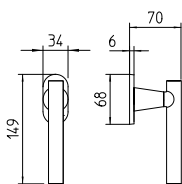

Juno

design Alessandro Dubini

Winner of
GOOD DESIGN
AWARD 2017

Scheda tecnica / Technical sheet

MANDELLI 1953

8021/con rosetta
6071/con bocchetta minimal
door-handle on rose/ minimal escheuteon

8022/DK martellina
drehkipp system

M

Minimal a profilo tondo.
Round minimal profile.

R4

Kit rosetta da bagno con farfalla. R4 114
Thumb turn / coin release on rose. R4 114

Juno

Finiture / Finishes

Cenere
Ash

Grafite
Graphite