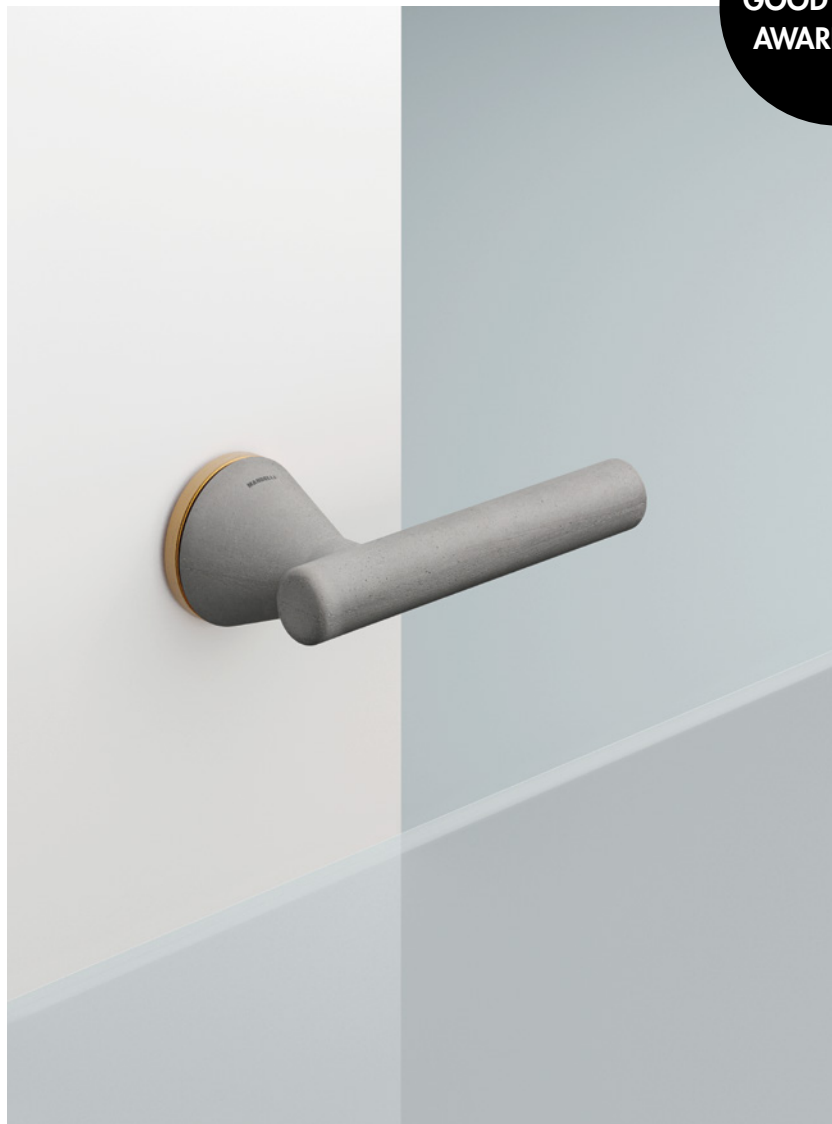

Juno

design Alessandro Dubini

Winner of
GOOD DESIGN
AWARD 2017

Scheda tecnica / Technical sheet

MANDELLI 1953

8021/con rosetta
6071/con bocchetta minimal
door-handle on rose/ minimal escheuteon

8022/DK martellina
drehkipp system

M

Minimal a profilo tondo.
Round minimal profile.

R4

Kit rosetta da bagno con farfalla. R4 114
Thumb turn / coin release on rose. R4 114

Juno

Finiture / Finishes

Cenere
Ash

Grafite
Graphite