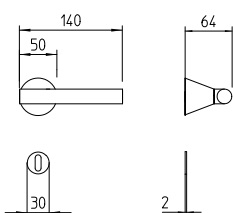

8021/con rosetta
6071/con bocchetta minimal
door-handle on rose/ minimal escheuteon