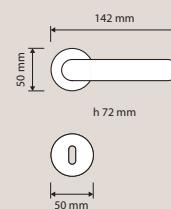

420 RB 027  
Maniglia con rosetta  
art.027 / *Door handle on rose art.027*

420 DK  
Maniglia per finestra con movimento DK 4 posizioni / *Window handle with DK movement 4 clicks*

420 SK  
Maniglia per finestra con movimento DK SmartBlock / *Window handle with DK SmartBlock movement*