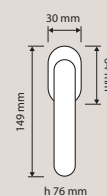

420 RB 027  
Maniglia con rosetta  
art.027 / *Door handle on rose art.027*

420 DK  
Maniglia per finestra con movimento DK 4 posizioni / *Window handle with DK movement 4 clicks*

420 SK  
Maniglia per finestra con movimento DK SmartBlock / *Window handle with DK SmartBlock movement*