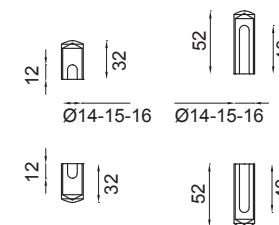

2314
set copricerniere corto piatto
flat short cover hinges set

2314/2
set copricerniere lungo con
asole lunghe e corte / long
cover hinges set with long or
short holes

OLV
OC
OCS
ONS