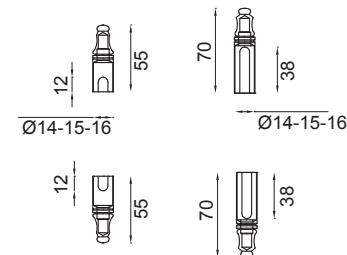

**2313**  
set copricerniere corto con  
piramide / short cover hinges  
set with pyramid

**2313/2**  
set copricerniere lungo con  
piramide asole lunghe / long  
cover hinges set with pyramid  
long holes