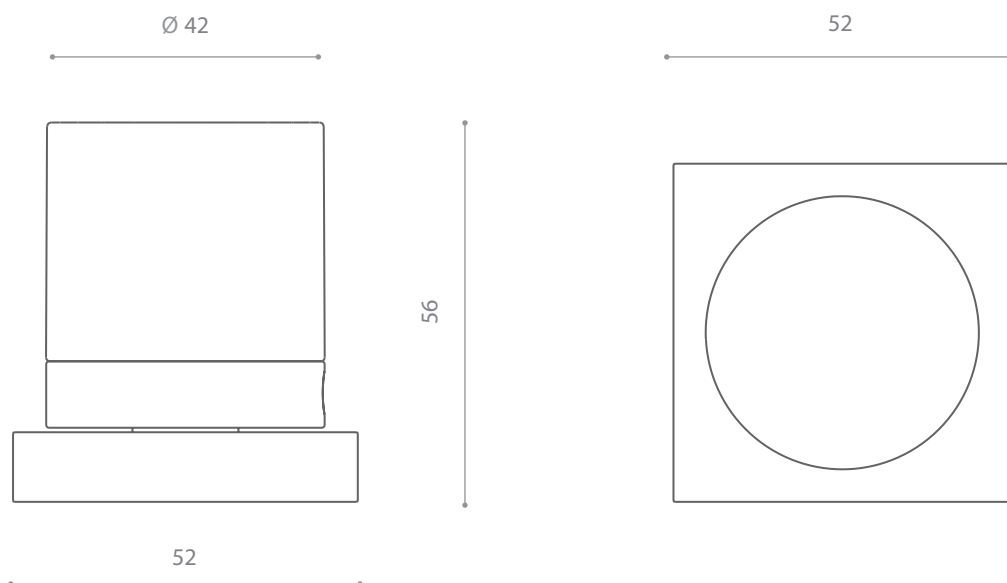

MIRAGE HOME

Articolo: Mirage Home
Tipologia: Pomolo per porta
Materiale: Cristallo DE' MEDICI®

Descrizione: Pomolo girevole per porta in cristallo 24% Pb, molato a mano con mole a pietra. Montatura in ottone.

Article: Mirage Home
Category: Door knob
Material: Cristallo DE' MEDICI®

Description: Hand bevelled in stone, 24%Pb crystal revolving door knob. Brass base.

Fori chiave disponibili / Available key holes