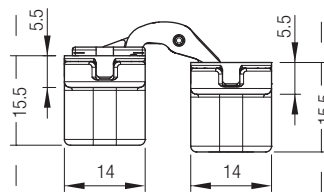

мин 18 mm

макс 600 mm

10,5 кг (с 2 петлями)
14 кг (с 3 петлями)
19 кг (с 4 петлями)

2 mt
1,5 mt
1 mt

1 mt (с 2 петлями)
1,5 mt (с 3 петлями)
2 mt (с 4 петлями)

Декоративные колпачки

Регулировки

180°

Применение 1:
внутри корпуса

Применение 2:
с внешней стороны корпуса

K6100

Арт. K 6100 CS
(Арт. K 61 COVER CS: included)
Петля с открыванием на 180°
матовый хром "F1"

Арт. K 6100 BR
(Арт. K 61 COVER NR: included)
Петля с открыванием на 180°
черная

Протестированы на дверях: толщиной 18 мм - высотой max 2100 мм - шириной max 600 мм. Относительно применения с полотнами больших размеров и при наличии дополнительных аксессуаров отправить запрос Krona Koblenz.