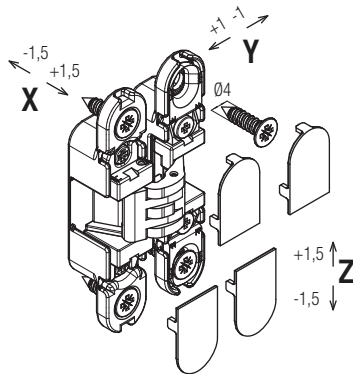

мин 18 mm

макс 600 mm

10,5 кг (с 2 петлями)
14 кг (с 3 петлями)
19 кг (с 4 петлями)

2 mt
1,5 mt
1 mt

1 mt (с 2 петлями)
1,5 mt (с 3 петлями)
2 mt (с 4 петлями)

Декоративные колпачки

Регулировки

180°

Применение 1:
внутри корпуса

Применение 2:
с внешней стороны корпуса

K6100

Арт. K 6100 CS
(Арт. K 61 COVER CS: included)
Петля с открыванием на 180°
матовый хром "F1"

Арт. K 6100 BR
(Арт. K 61 COVER NR: included)
Петля с открыванием на 180°
черная