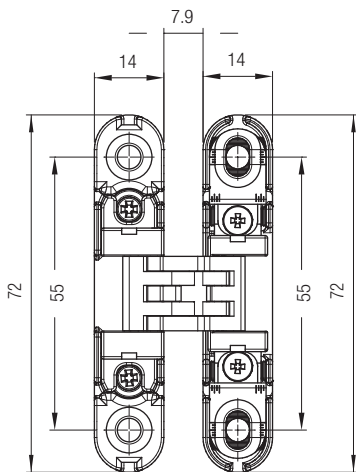

мин 18 mm

макс 600 mm

10,5 кг (с 2 петлями)
14 кг (с 3 петлями)
19 кг (с 4 петлями)

2 mt
1,5 mt
1 mt

1 mt (с 2 петлями)
1,5 mt (с 3 петлями)
2 mt (с 4 петлями)

Декоративные колпачки

Регулировки

180°

Применение 1:
внутри корпуса

Применение 2:
с внешней стороны корпуса

K6100

Арт. K 6100 CS
(Арт. K 61 COVER CS: included)
Петля с открыванием на 180°
матовый хром "F1"

Арт. K 6100 BR
(Арт. K 61 COVER NR: included)
Петля с открыванием на 180°
черная

Протестированы на дверях: толщиной 18 мм - высотой max 2100 мм - шириной max 600 мм. Относительно применения с полотнами больших размеров и при наличии дополнительных аксессуаров отправить запрос Krona Koblenz.