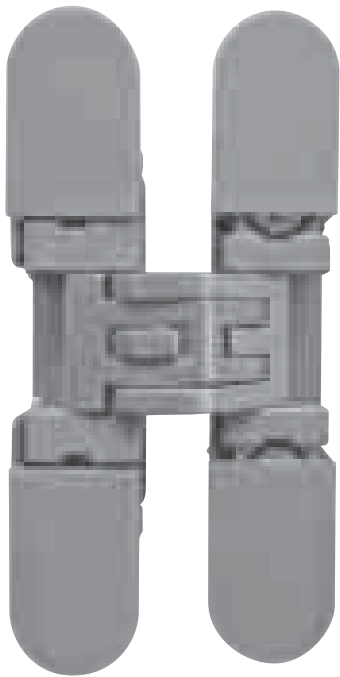

series

Kubikina

KUBIKINA K6100

Patented

Дверная петля для мебели, регулируемая по 3 осям

Материал

ZAMA

Цвет

мин 18 mm

макс 600 mm

10,5 кг (с 2 петлями)
14 кг (с 3 петлями)
19 кг (с 4 петлями)

2 mt
1,5 mt
1 mt

1 mt (с 2 петлями)
1,5 mt (с 3 петлями)
2 mt (с 4 петлями)

Декоративные колпачки

Регулировки

180°

Применение 1:
внутри корпуса

Применение 2:
с внешней стороны корпуса

K6100

Арт. K 6100 CS
(Арт. K 61 COVER CS: included)
Петля с открыванием на 180°
матовый хром "F1"

Арт. K 6100 BR
(Арт. K 61 COVER NR: included)
Петля с открыванием на 180°
черная

Протестированы на дверях: толщиной 18 мм - высотой max 2100 мм - шириной max 600 мм. Относительно применения с полотнами больших размеров и при наличии дополнительных аксессуаров отправить запрос Krona Koblenz.