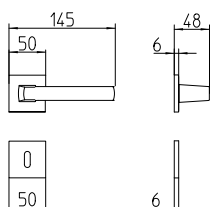

# Fan

Scheda tecnica / Technical sheet

**MANDELLI 1953**

1291 con rosetta  
door-handle on rose

1290 con piastra  
door-handle on back plate

1292/M cremonese  
window lever-handle

1292/DK martellina  
drehkip system

M

Minimal a profilo quadrato.  
Square minimal profile.

PZ

Piastra stretta 30X138 mm per infissi  
con montante minimale, senza molla di ritorno.  
Narrow plate 30x138 mm for unsprung fittings.

PVD

Copertura protettiva pvd.  
Protective PVD coating.

BG5

Kit piastra da bagno con farfalla. R5 115  
Thumb turn coin release on blackplate. R5 115

BS  
SM

Rosetta e bocchetta strette 31X62 mm per infissi  
con montante minimale. SM senza molla.  
Narrow rose and eschuteon 31x62 mm  
for minimal fittings. SM unsprung.