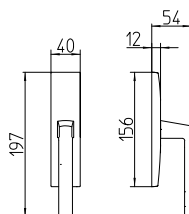

# Fan

Scheda tecnica / Technical sheet

**MANDELLI 1953**

1291 con rosetta  
door-handle on rose

1290 con piastra  
door-handle on back plate

1292/M cremonese  
window lever-handle

1292/DK martellina  
drehkip system

M

Minimal a profilo quadrato.  
Square minimal profile.

PZ

Piastra stretta 30X138 mm per infissi  
con montante minimale, senza molla di ritorno.  
Narrow plate 30x138 mm for unsprung fittings.

PVD

Copertura protettiva pvd.  
Protective PVD coating.

BG5

Kit piastra da bagno con farfalla. R5 115  
Thumb turn coin release on blackplate. R5 115

BS  
SM

Rosetta e bocchetta strette 31X62 mm per infissi  
con montante minimale. SM senza molla.  
Narrow rose and eschuteon 31x62 mm  
for minimal fittings. SM unsprung.