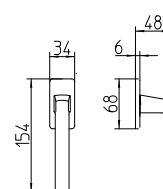

# Fan

Scheda tecnica / Technical sheet

**MANDELLI 1953**

1291 con rosetta  
door-handle on rose

1290 con piastra  
door-handle on back plate

1292/M cremonese  
window lever-handle

1292/DK martellina  
drehkip system

M

Minimal a profilo quadrato.  
Square minimal profile.

PZ

Piastra stretta 30X138 mm per infissi  
con montante minimale, senza molla di ritorno.  
Narrow plate 30x138 mm for unsprung fittings.

PVD

Copertura protettiva pvd.  
Protective PVD coating.

BG5

Kit piastra da bagno con farfalla. R5 115  
Thumb turn coin release on blackplate. R5 115

BS  
SM

Rosetta e bocchetta strette 31X62 mm per infissi  
con montante minimale. SM senza molla.  
Narrow rose and eschuteon 31x62 mm  
for minimal fittings. SM unsprung.