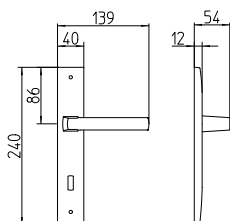

# Fan

Scheda tecnica / Technical sheet

**MANDELLI 1953**

1291 con rosetta  
door-handle on rose

1290 con piastra  
door-handle on back plate

1292/M cremonese  
window lever-handle

1292/DK martellina  
drehkip system

M

Minimal a profilo quadrato.  
Square minimal profile.

PZ

Piastra stretta 30X138 mm per infissi  
con montante minimale, senza molla di ritorno.  
Narrow plate 30x138 mm for unsprung fittings.

PVD

Copertura protettiva pvd.  
Protective PVD coating.

BG5

Kit piastra da bagno con farfalla. R5 115  
Thumb turn coin release on blackplate. R5 115

BS  
SM

Rosetta e bocchetta strette 31X62 mm per infissi  
con montante minimale. SM senza molla.  
Narrow rose and eschuteon 31x62 mm  
for minimal fittings. SM unsprung.