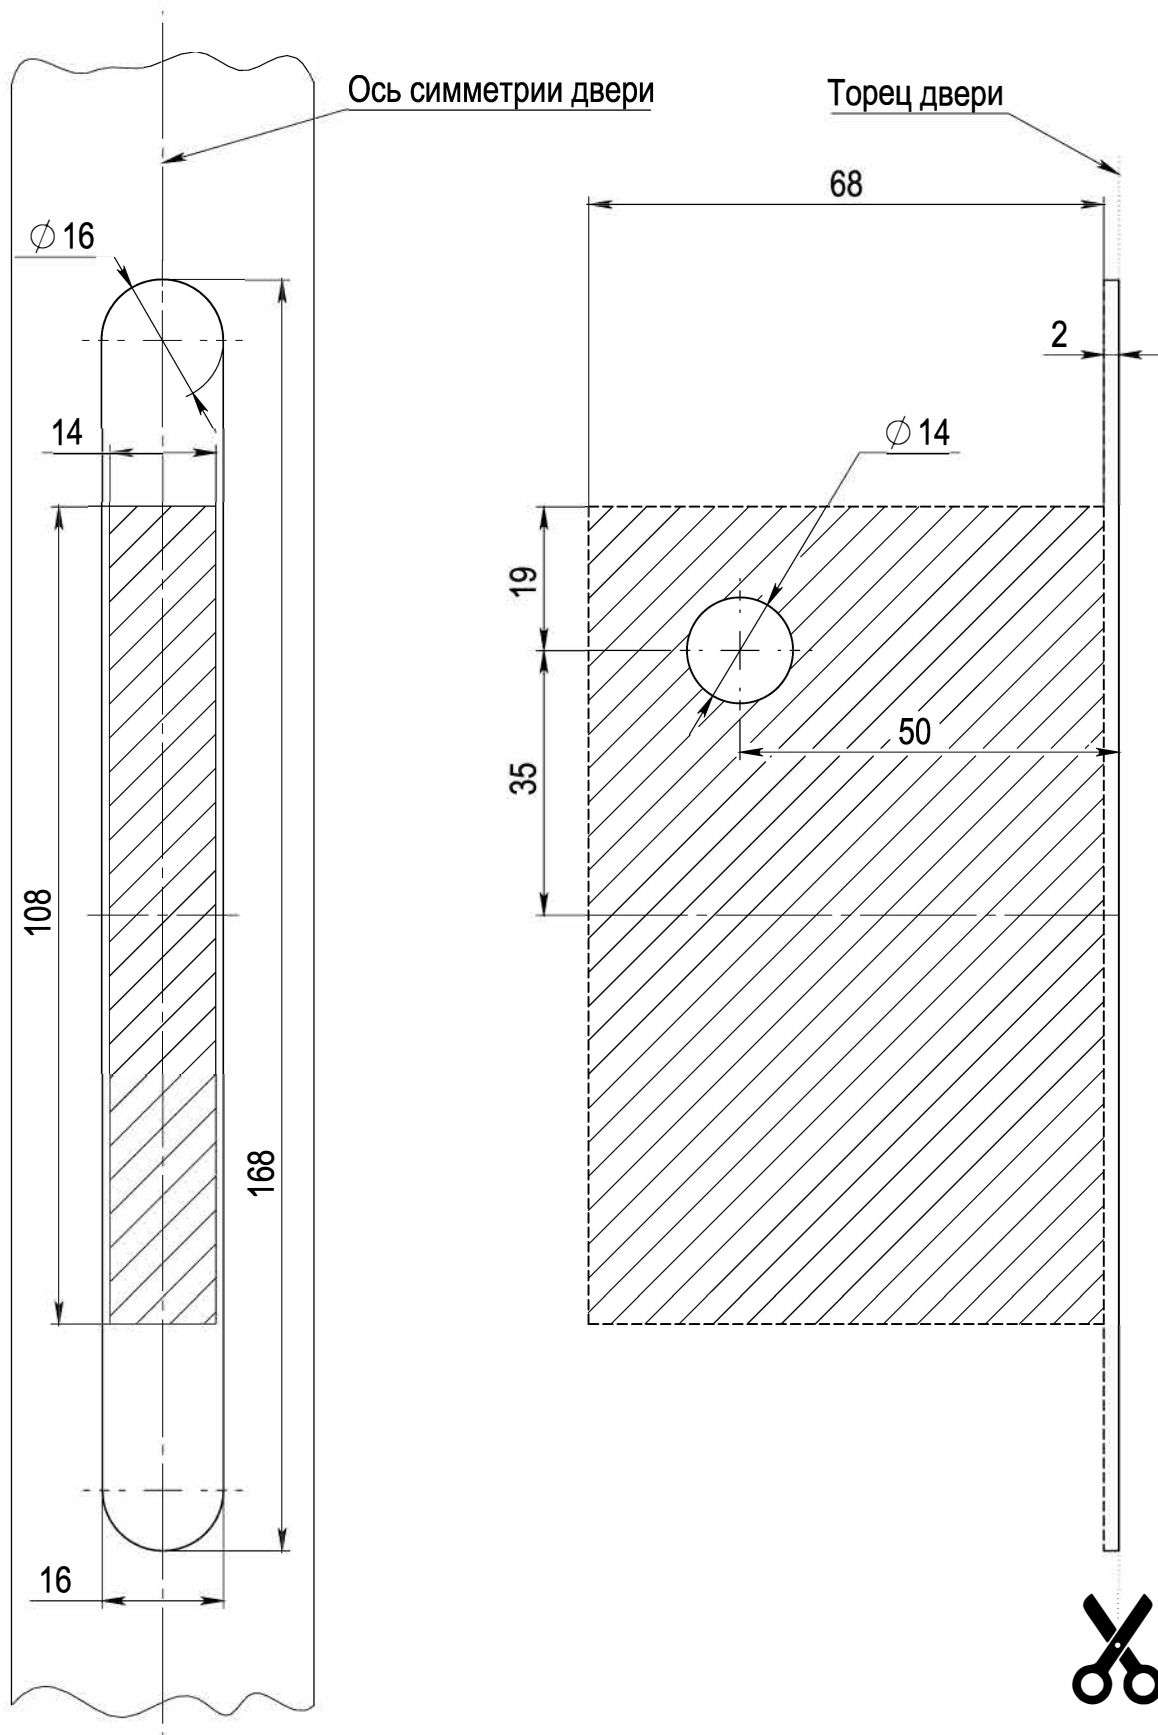

Шаблон для монтажа

Защелка SH011

Масштаб 1:1

Все размеры указаны в мм

Шаблон для монтажа

Ручка для раздвижных дверей SH010, SH011

Масштаб 1:1

Все размеры указаны в мм