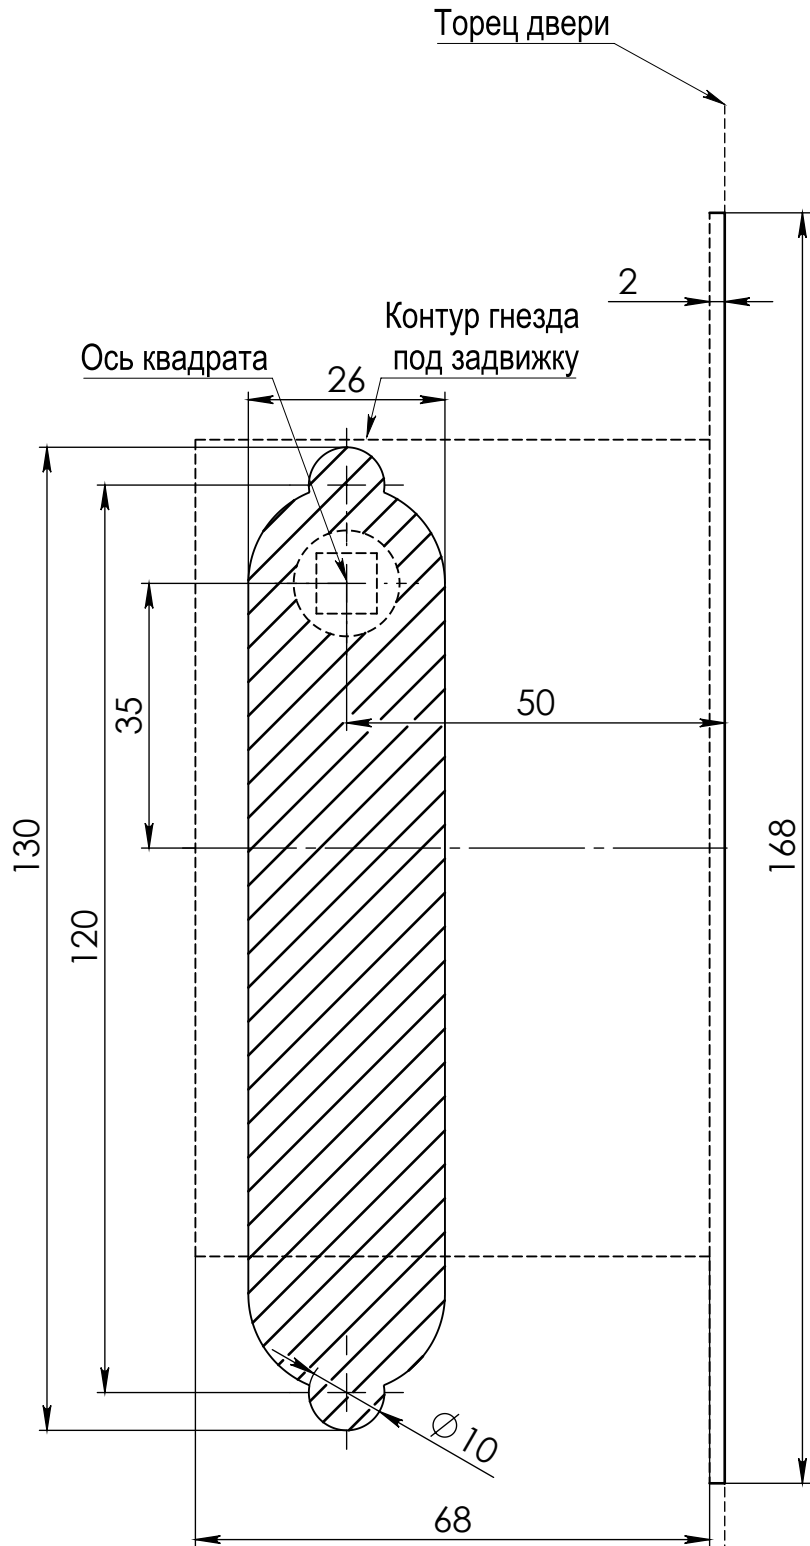

Шаблон для монтажа

Защелка SH011

Масштаб 1:1

Все размеры указаны в мм

Шаблон для монтажа

Ручка для раздвижных дверей SH010, SH011

Масштаб 1:1

Все размеры указаны в мм