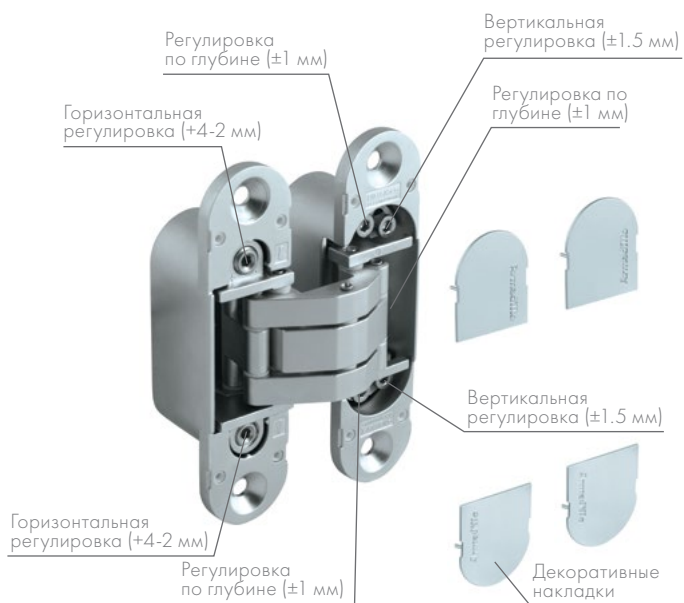

## Петли UNIVERSAL 3D-ACH 60

Петли UNIVERSAL 3D-ACH 60 предназначены для скрытой установки в деревянные межкомнатные двери.

- Универсальные для левых и правых дверей
- Рекомендованы для дверей весом до 60 кг при установке двух петель.
- Регулируются в 3-х плоскостях: по ширине, высоте и глубине
- Бесшумные и плавные в работе
- Невидимые при закрытой двери
- Позволяют открывать дверь на 180°
- Срок службы 200 000 циклов открывания/закрывания
- Соответствуют европейскому стандарту BS\_EN 1935

По результатам испытаний при установке 2х петель на двери 90 кг прошли 200 000 циклов открывания/закрывания с сохранением работоспособности

UNIVERSAL  
3D-ACH 60 BL  
Черный