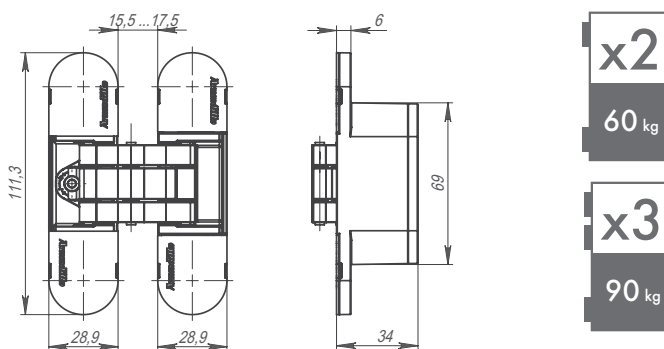

## Петли UNIVERSAL 3D-ACH 60

Петли UNIVERSAL 3D-ACH 60 предназначены для скрытой установки в деревянные межкомнатные двери.

- Универсальные для левых и правых дверей
- Рекомендованы для дверей весом до 60 кг при установке двух петель.
- Регулируются в 3-х плоскостях: по ширине, высоте и глубине
- Бесшумные и плавные в работе
- Невидимые при закрытой двери
- Позволяют открывать дверь на 180°
- Срок службы 200 000 циклов открывания/закрывания
- Соответствуют европейскому стандарту BS\_EN 1935

По результатам испытаний при установке 2х петель на двери 90 кг прошли 200 000 циклов открывания/закрывания с сохранением работоспособности