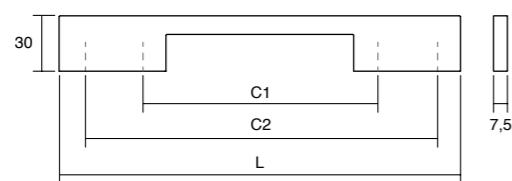

TWIN 0055

Design: Viefe® Team

01	21	C1	C2	L	↓	⊞
Polished chrome <i>Cromo brillo</i>	Brushed chrome <i>Cromo cepillado</i>					
0055128L01	0055128L21	128	-	152	2	25
0055192L01	0055192L21	192	-	216	2	25
-	0055224L21	224	-	266	2	25
0055256L01	0055256L21	256	-	316	2	25
-	0055288L21	288	-	366	2	25
-	0055384L21	256	384	416	4	25
0055480L01	0055480L21	288	480	516	4	25
-	0055576L21	352	576	616	4	25
0055672L01	0055672L21	480	672	716	4	25