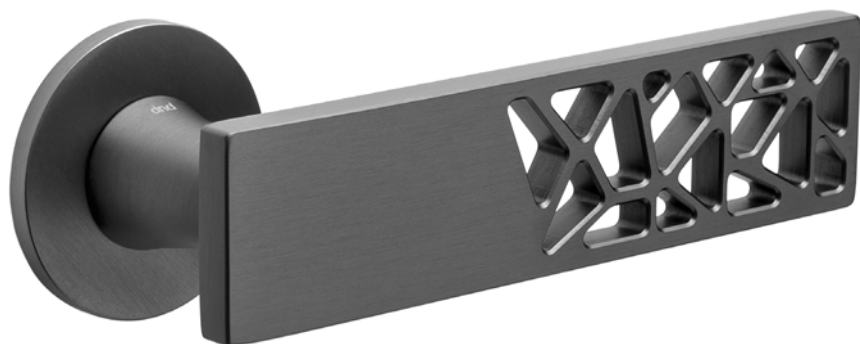

aretè

Un gioco di vuoti e pieni in una superficie netta e squadrata, alleggerita da piccoli trafori triangolari che si fanno decoro.

A game of openness and fullness in a precise squared surface, lightened by small triangular cutouts for a decorative touch.

aretè

design:
Mauro Ronchi

Ottone forgiato
Forged brass

AB
Bronzato
Antique bronze

OGH
Bronzo satinato opaco
Matt satin bronze

OC
Power cromo lucido
Power polished chrome

PCS
Power cromo satinato
Power satin chrome

PGS*
PVD grafite satinato
Satin graphite PVD

PVX*
PVD inox
Steel PVD

*** su ordinazione / on demand**

VIS AT12

VIS AT22V

AT27

FINE AT40

LOCK AT22TS