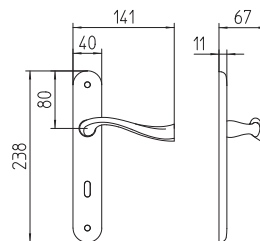

River

Scheda tecnica / Technical sheet

MANDELLI 1953

991 con rosetta
door-handle on rose

992/DK martellina
drehkipp system

990 con piastra
door handle on back plate

992/M cremonese
window lever handle

M

Minimal a profilo tondo.
Round minimal profile.

PZ

Piastra stretta 30X138 mm per infissi
con montante minimale, senza molla di ritorno.
Narrow plate 30x138 mm for unsprung fittings.

BG3

Kit piastra da bagno con farfalla. R3 113
Thumb turn coin release on blackplate. R3 113

BS
CM

Rosetta e bocchetta strette 31X62 mm per infissi
con montante minimale. CM con molla.
Narrow rose and eschuteon 31x62 mm
for minimal fittings. CM with release spring.

R3

Kit rosetta da bagno con farfalla. R3 113
Thumb turn / coin release on rose. R3 113