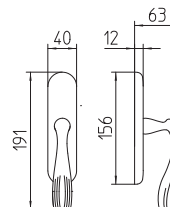

River

Scheda tecnica / Technical sheet

MANDELLI 1953

991 con rosetta
door-handle on rose

992/DK martellina
drehkipp system

990 con piastra
door handle on back plate

992/M cremonese
window lever handle

M

Minimal a profilo tondo.
Round minimal profile.

PZ

Piastra stretta 30X138 mm per infissi
con montante minimale, senza molla di ritorno.
Narrow plate 30x138 mm for unsprung fittings.

BG3

Kit piastra da bagno con farfalla. R3 113
Thumb turn coin release on blackplate. R3 113

BS
CM

Rosetta e bocchetta strette 31X62 mm per infissi
con montante minimale. CM con molla.
Narrow rose and eschuteon 31x62 mm
for minimal fittings. CM with release spring.

R3

Kit rosetta da bagno con farfalla. R3 113
Thumb turn / coin release on rose. R3 113