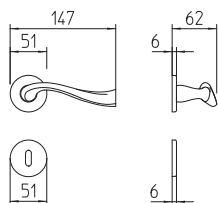

River

Scheda tecnica / Technical sheet

MANDELLI 1953

991 con rosetta
door-handle on rose

992/DK martellina
drehkipp system

990 con piastra
door handle on back plate

992/M cremonese
window lever handle

M

Minimal a profilo tondo.
Round minimal profile.

PZ

Piastra stretta 30X138 mm per infissi
con montante minimale, senza molla di ritorno.
Narrow plate 30x138 mm for unsprung fittings.

BG3

Kit piastra da bagno con farfalla. R3 113
Thumb turn coin release on blackplate. R3 113

BS
CM

Rosetta e bocchetta strette 31X62 mm per infissi
con montante minimale. CM con molla.
Narrow rose and eschuteon 31x62 mm
for minimal fittings. CM with release spring.

R3

Kit rosetta da bagno con farfalla. R3 113
Thumb turn / coin release on rose. R3 113