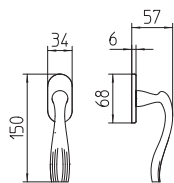

River

Scheda tecnica / Technical sheet

MANDELLI 1953

991 con rosetta
door-handle on rose

992/DK martellina
drehkipp system

990 con piastra
door handle on back plate

992/M cremonese
window lever handle

M

Minimal a profilo tondo.
Round minimal profile.

PZ

Piastra stretta 30X138 mm per infissi
con montante minimale, senza molla di ritorno.
Narrow plate 30x138 mm for unsprung fittings.

BG3

Kit piastra da bagno con farfalla. R3 113
Thumb turn coin release on blackplate. R3 113

BS
CM

Rosetta e bocchetta strette 31X62 mm per infissi
con montante minimale. CM con molla.
Narrow rose and eschuteon 31x62 mm
for minimal fittings. CM with release spring.

R3

Kit rosetta da bagno con farfalla. R3 113
Thumb turn / coin release on rose. R3 113